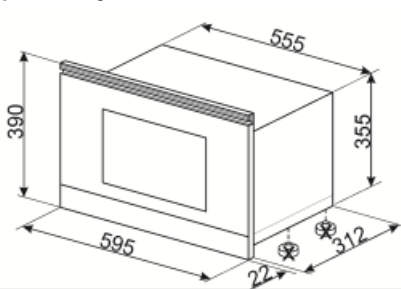

Teknisk specifikation

Innermaterial ugn	Rostfritt stål	Grill - effekt	1250 W
Antal lampor	1	Antal glas i luckan	2
Typ av lampa	Glödlampa	Skyddstermostat	Ja
Effekt lampa	20 W	Kylsystem	Tangentialt
Keramisk bas	Ja	Skyddsskärm mikrovågsugn	Ja
Ljuset tänds när luckan öppnas	Ja	Mikrovågsugnen stannar när luckan öppnas	Ja
Typ av grill	Värmeelement	Nettomått på ugnens insida (HxBxD)	220x350x280 mm
Vinklat grillelement	Ja	Nettoeffekt mikrovågsugn	850 W

Standardtillbehör

Galler 1

Elektrisk anslutning

Anslutningseffekt (W)	2700 W	Frekvens	50 Hz
Ström	11,7 A	Längd matningskabel	150 cm
Spänning (V)	220-240 V