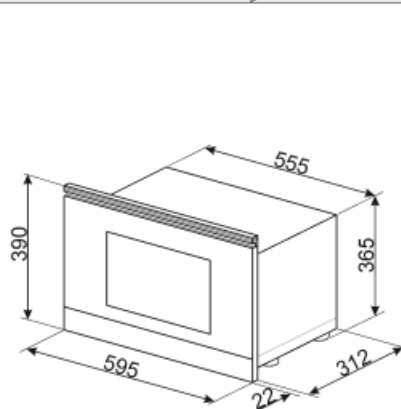

Teknisk specifikation

Innermaterial ugn	Rostfritt stål	Grill - effekt	1250 W
Antal lampor	1	Antal glas i luckan	2
Typ av lampa	Glödlampa	Skyddstermostat	Ja
Effekt lampa	20 W	Kylsystem	Tangentialt
Keramisk bas	Ja	Skyddsskärm mikrovågsugn	Ja
Ljuset tänds när luckan öppnas	Ja	Mikrovågsugnen stannar när luckan öppnas	Ja
Typ av grill	Värmeelement	Nettomått på ugnens insida (HxBxD)	220x350x280 mm
Vinklat grillelement	Ja	Nettoeffekt mikrovågsugn	850 W

Standardtillbehör

Galler 1

Elektrisk anslutning

Anslutningseffekt (W)	2700 W	Frekvens	50 Hz
Ström	11,7 A	Längd matningskabel	150 cm
Spänning (V)	220-240 V