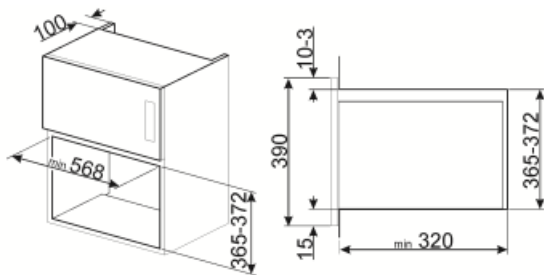

Standardtillbehör

Galler 1

Elektrisk anslutning

Anslutningseffekt (W)	2700 W	Frekvens	50 Hz
Ström	11,7 A	Längd matningskabel	150 cm
Spänning (V)	220-240 V		

Tillbehör ingår ej

KITMP38

List för att ändra höjd på mikrovågsugn från 39cm till 38cm