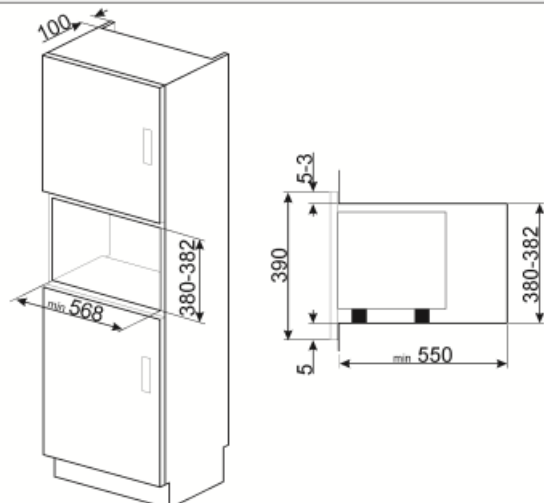

Teknisk specifikation

Innermaterial ugn	Rostfritt stål	Grill - effekt	1250 W
Antal lampor	1	Antal glas i luckan	2
Typ av lampa	Glödlampa	Skyddstermostat	Ja
Effekt lampa	20 W	Kylsystem	Tangentialt
Keramisk bas	Ja	Skyddsskärm mikrovågsugn	Ja
Ljuset tänds när luckan öppnas	Ja	Mikrovågsugnen stannar när luckan öppnas	Ja
Typ av grill	Värmeelement	Nettomått på ugnens insida (HxBxD)	220x350x280 mm
Vinklat grillelement	Ja	Nettoeffekt mikrovågsugn	850 W

Standardtillbehör

Galler 1

Elektrisk anslutning

Anslutningseffekt (W)	2700 W	Frekvens	50 Hz
Ström	11,7 A	Längd matningskabel	150 cm
Spänning (V)	220-240 V