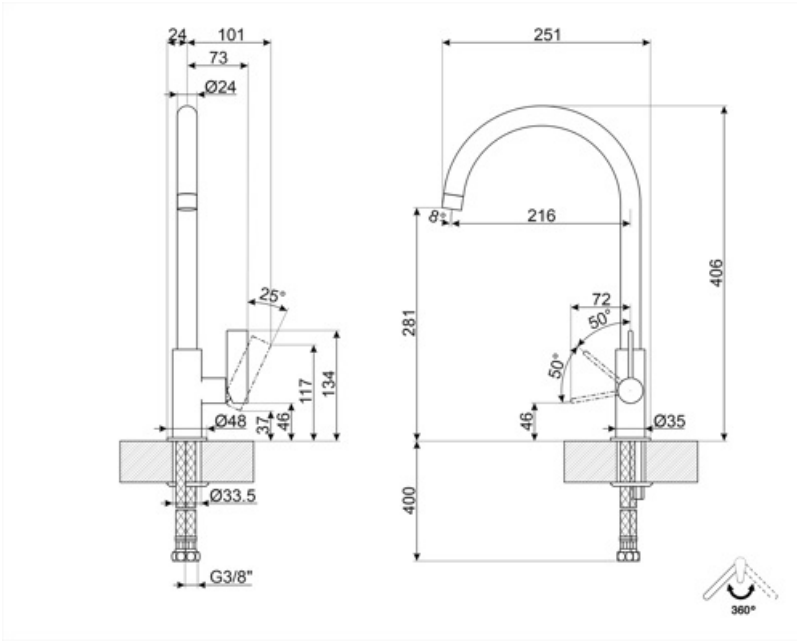

MRMG3CR

Famille	Mitigeurs
Matériau	Laiton
Bras rotatif	oui
Rotation bras	360 °

Esthétique

Esthétique	Universel	Finition	Brillant
Couleur	Chromé	Type de jet	Jet unique
Type de goulot	Bec J	Aérateur	oui
Type de mitigeur	Monocommande	Nombre de tuyaux flexibles	2

Technologie

Longueur tuyaux flexibles	350 mm	Pression optimale	3 bar
Connexion tuyaux flexibles	3/8 "	Production d'eau (l/min)	11,5 l
Pression maximale	5 bar	Type de cartouche	35 Ø
Pression minimale	0,5 bar	Diamètre trou mitigeur	35 mm

Informations logistiques

Hauteur du produit	406 mm
--------------------	--------

Symbols glossary

Rotation du bec pivotant de 360°.