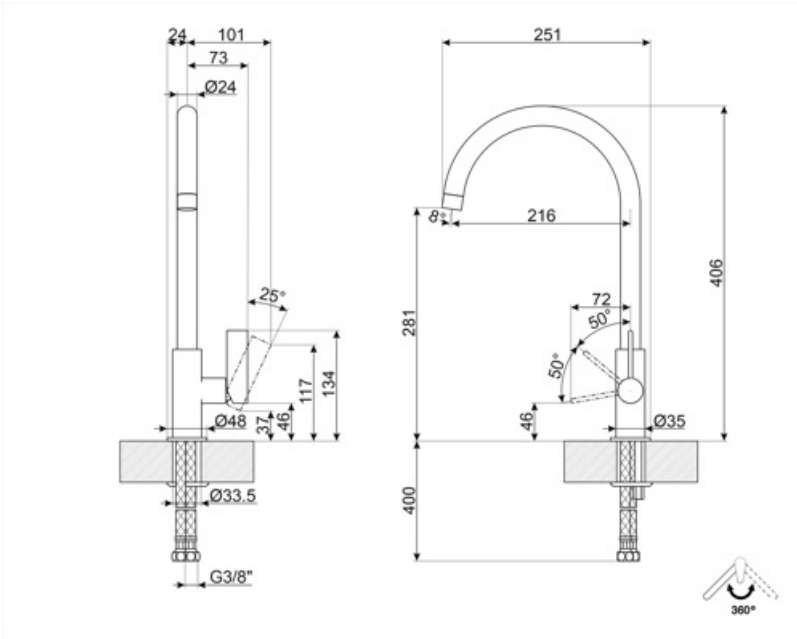

MRMG3CR

Famille	Mitigeurs
Matériau	Laiton
Bras rotatif	oui
Rotation bras	360 °

Esthétique

Esthétique	Universel	Finition	Brillant
Couleur	Chromé	Type de jet	Jet unique
Type de goulot	Bec J	Aérateur	oui
Type de mitigeur	Monocommande	Nombre de tuyaux flexibles	2

Technologie

Longueur tuyaux flexibles	350 mm	Pression optimale	3 bar
Connexion tuyaux flexibles	3/8 "	Production d'eau (l/min)	11,5 l
Pression maximale	5 bar	Type de cartouche	35 Ø
Pression minimale	0,5 bar	Diamètre trou mitigeur	35 mm

Informations logistiques

Hauteur du produit	406 mm
--------------------	--------

Symbols glossary

Rotation du bec pivotant de 360°.