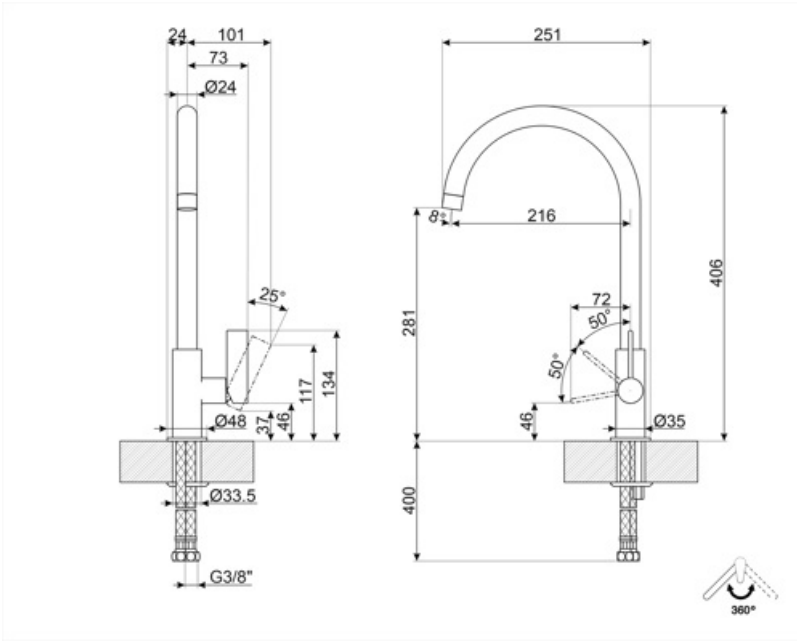

MRMG3CR

Product family	Machos
Material	Brass
Bico giratório	Yes
Rotação do bico giratório	360 °

Aesthetics

Aesthetic	Universal	Alça para abastecimento de água filtrada	No
Colour	Chrome	Handshower	No
Acabamento	Brilhante	Tipo de jato	Jato único
Tipo de bico	Bico J	Dispositivo de arejamento	Yes
Tap type	Single lever	Número de mangueiras flexíveis	2

Technical Features

Comprimento das mangueiras flexíveis	350 mm	Pressão mínima	0,5 bar
Conexão de mangueiras flexíveis	3/8 "	OTIMIZAÇÃO DA PRESSÃO	3 bar
Tipo de cartucho de disco cerâmico	35 Ø	Water production (l/min)	11,5 l
Filtro de depuração de água	No	Diâmetro do furo da torneira	35 mm
Pressão máxima	5 bar		

Logistic Information

Product height (mm)	406 mm
---------------------	--------

Symbols glossary

Rotação do bico giratório 360°

Benefit (TT)

Spout rotation 360°