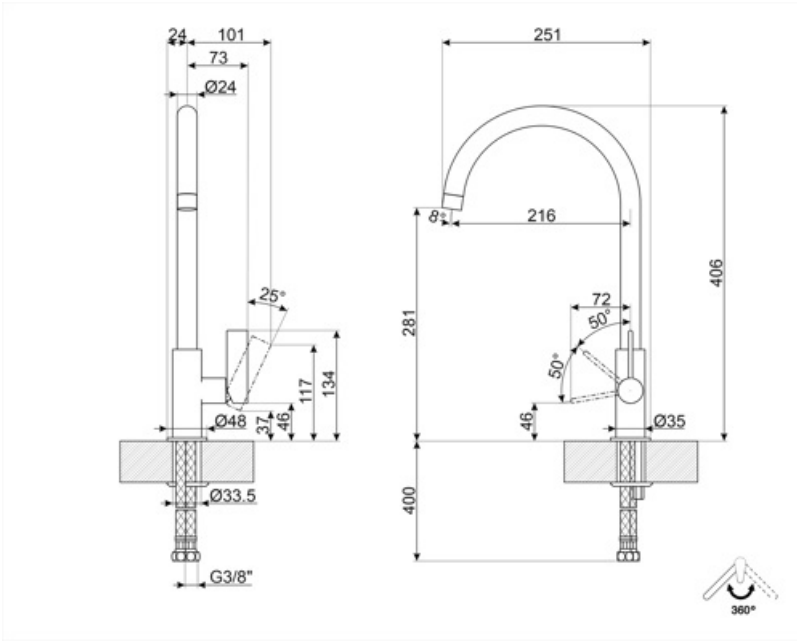

MRMG3CR

Familia de produse	Robinete
Material	Alamă
Gură de scurgere pivotantă	Da
Rotire burlan pivotant	360 °

Estetică

Estetică	Universal	Tip robinet	Manetă unică
Culoare	Crom	Tip de jet	Cu un singur jet
Finisaj	Lucios	Aerator	Da
Tip de gură de scurgere	Gură de scurgere în formă de J	Număr furtunuri flexibile	2

Caracteristici tehnice

Lungime furtunuri flexibile	350 mm	Presiune minimă	0,5 bar
Racord flexibil pentru furtunuri	3/8 "	Presiune optimă	3 bar
Tip cartuș disc ceramic	35 Ø	Producția de apă (l/min)	11,5 l
Presiune maximă	5 bar	Diametrul orificiului robinetului	35 mm

Informațiile logistice

Înălțime produs (mm)	406 mm
----------------------	--------

Symbols glossary

Rotire burlan pivotant 360°

Benefit (TT)

Rotire duză 360°