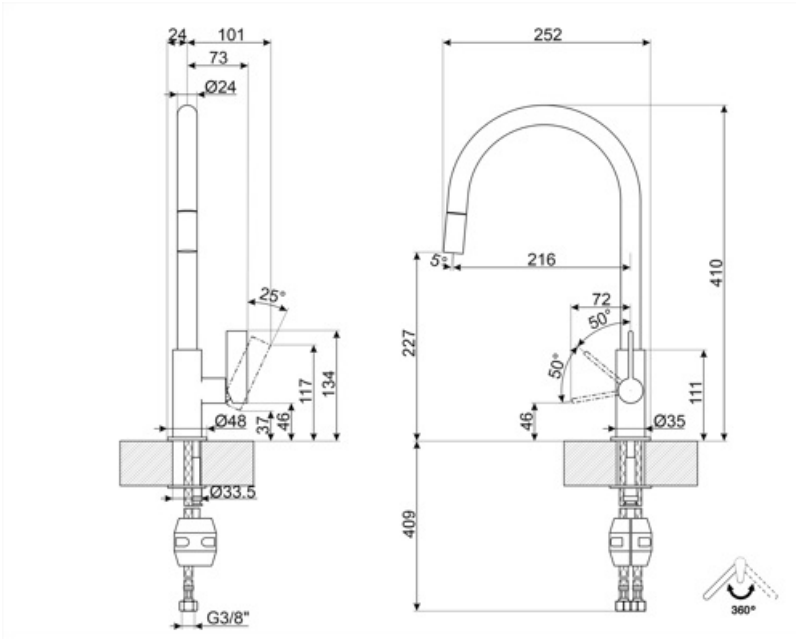

MRMG4DCR

Product family	Machos
Material	Brass
Bico giratório	Yes
Rotação do bico giratório	360 °

Aesthetics

Aesthetic	Universal	Alça para abastecimento de água filtrada	No
Colour	Chrome	Handshower	Jacto único extraível
Acabamento	Brilhante	Tipo de jato	Jato único
Tipo de bico	Bico J	Dispositivo de arejamento	Yes
Tap type	Single lever	Número de mangueiras flexíveis	2

Technical Features

Comprimento das mangueiras flexíveis	350 mm	Pressão máxima	5 bar
Conexão de mangueiras flexíveis	3/8 "	Pressão mínima	0,5 bar
Tipo de cartucho de disco cerâmico	35 Ø	OTIMIZAÇÃO DA PRESSÃO	3 bar
Tipo de lava louça	Sim	Water production (l/min)	8,2 l
Filtro de depuração de água	No	Diâmetro do furo da torneira	35 mm

Logistic Information

Product height (mm)	410 mm
---------------------	--------

Symbols glossary

Rotação do bico giratório 360°

O chuveiro de mão extraível permite aumentar o raio de ação da torneira e é extremamente versátil, prático e confortável.

Spout rotation 360°