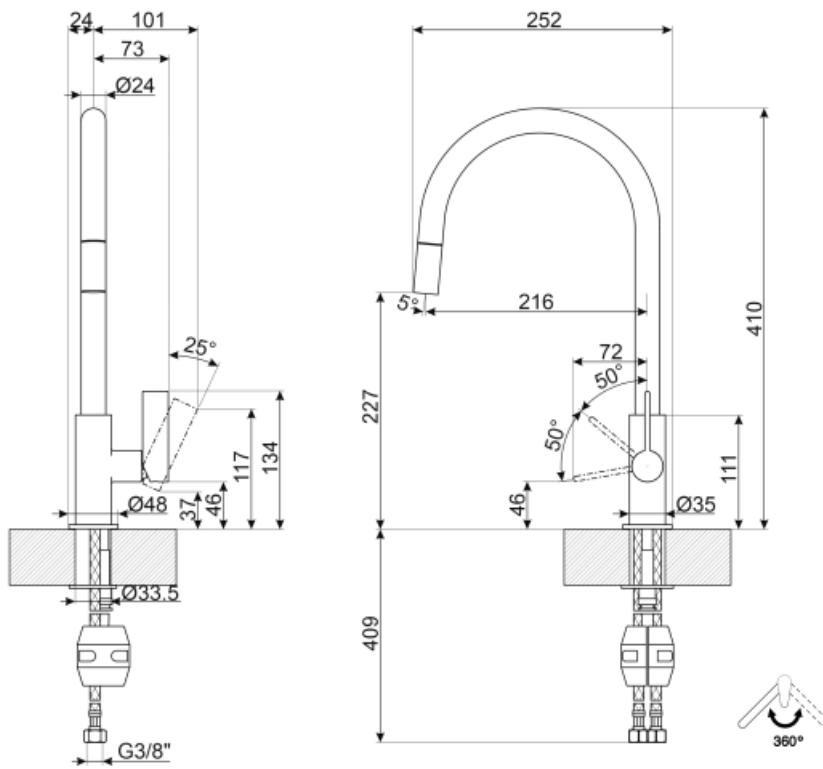

MRMG4DCR

Família	Misturadora
Material da misturadora	Bronze
Jato orientável	Sim
Rotação	360 °

Design

Design	Universal	Tipo de jato	Com duche extensível
Acabamento	Cromada	Nº de jatos	1 jato
Acabamentos	Polido	Filtro difusor	Sim
Spout type	J spout	Tubos flexíveis	2
Tipo	1 nível		

Especificações técnicas

Comprimento dos tubos flexíveis	350 mm	Pressão mínima	0,5 bar
Conexões de tubos flexíveis	3/8 "	Pressão ideal	3 bar
Cartucho	35 Ø	Water production (l/min)	8,2 l
Tipo	Sim	Diâmetro do furo da misturadora	35 mm
Pressão máxima	5 bar		

Dados de logística

Altura	410 mm
--------	--------

Symbols glossary (TT)

Swivel spout rotation 360°

The extractable handshower allows to increase the range of action of the tap and it is extremely versatile, practical and comfortable.