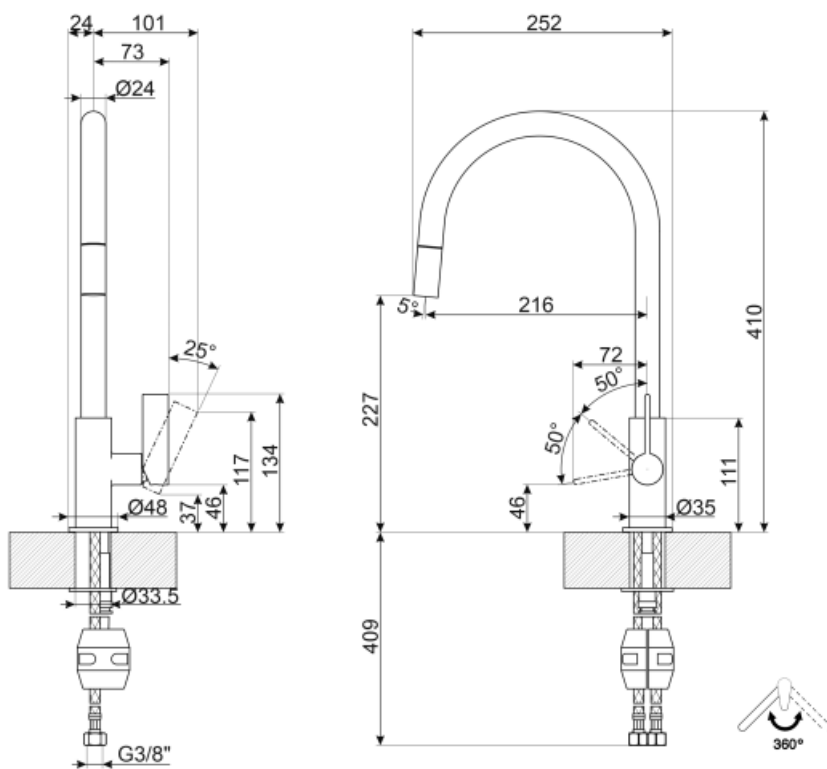

MRMG4DCR

Família	Misturadora
Material da misturadora	Bronze
Jato orientável	Sim
Rotação	360 °

Design

Design	Universal	Tipo de jato	Com duche extensível
Cor	Cromado	Nº de jatos	1 jato
Acabamentos	Polido	Filtro difusor	Sim
Spout type	J spout	Tubos flexíveis	2
Tipo	1 nível		

Especificações técnicas

Comprimento dos tubos flexíveis	350 mm	Pressão mínima	0,5 bar
Conexões de tubos flexíveis	3/8 "	Pressão ideal	3 bar
Cartucho	35 Ø	Water production (l/min)	8,2 l
Tipo	Sim	Ø do furo da misturadora	35 mm
Pressão máxima	5 bar		

Dados de logística

Altura	410 mm
--------	--------

Symbols glossary (TT)

Swivel spout rotation 360°

The extractable handshower allows to increase the range of action of the tap and it is extremely versatile, practical and comfortable.