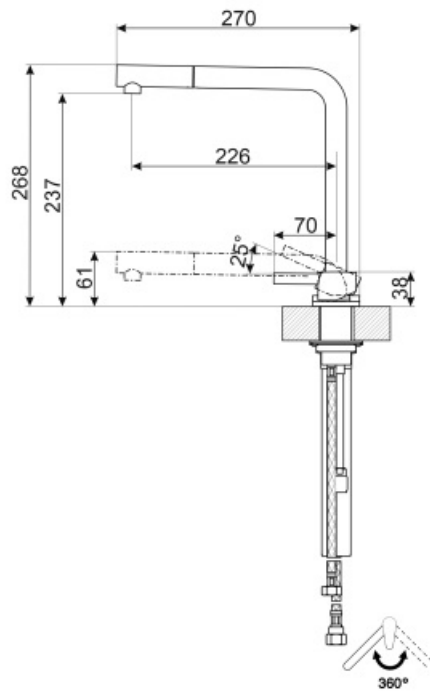

MTD5CR

Skupina výrobků
Materiál
Otočná hubice
Otáčení otočné hubice

Kohoutky
Mosaz
Ano
360 °

Aesthetics

Estetika	Universale	Ruční sprcha	Extrahovatelné
Barva	Chróm	Typ trysky	Jediná tryska
Povrchová úprava	Lesk	Perlátor	Ano
Typ výtokové trubice	Výtoková trubice ve tvaru L	Počet pružných hadic	2
Typ kohoutku	Dálková páka a teleskopický mixér		

Technické parametry

Délka pružných hadic	500 mm	Minimální tlak	0,5 bar
Připojení pružných hadic	3/8 "	Optimální tlak	3 bar
Typ kartuše s keramickým diskem	25 Ø	Výroba vody (l/min)	8,5 l
Zpětný ventil	Ano	Průměr otvoru na kohoutek	35 mm
Maximální tlak	5 bar		

Logistické informace

Výška výrobku (mm) 268 mm

Symbols glossary (TT)

...

Otáčení otočné hubice 360°

Vyjímatelná ruční sprcha umožňuje zvětšit rozsah použití kohoutku a je mimořádně všestranná, praktická a pohodlná.