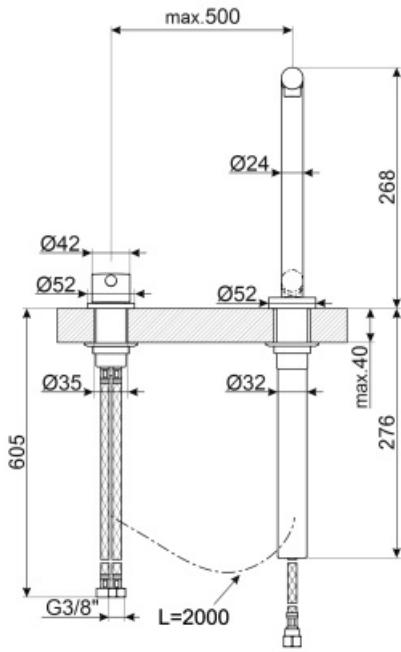

MTD5CR

Skupina výrobků
Materiál
Otočná hubice
Otáčení otočné hubice

Kohoutky
Mosaz
Ano
360 °

Aesthetics

Estetika	Universale	Ruční sprcha	Extrahovatelné
Barva	Chróm	Typ trysky	Jediná tryska
Povrchová úprava	Lesk	Perlátor	Ano
Typ výtokové trubice	Výtoková trubice ve tvaru L	Počet pružných hadic	2
Typ kohoutku	Dálková páka a teleskopický mixér		

Technické parametry

Délka pružných hadic	500 mm	Minimální tlak	0,5 bar
Připojení pružných hadic	3/8 "	Optimální tlak	3 bar
Typ kartuše s keramickým diskem	25 Ø	Výroba vody (l/min)	8,5 l
Zpětný ventil	Ano	Průměr otvoru na kohoutek	35 mm
Maximální tlak	5 bar		

Logistické informace

Výška výrobku (mm) 268 mm

Symbols glossary (TT)

...

Otáčení otočné hubice 360°

Vyjímatelná ruční sprcha umožňuje zvětšit rozsah použití kohoutku a je mimořádně všestranná, praktická a pohodlná.