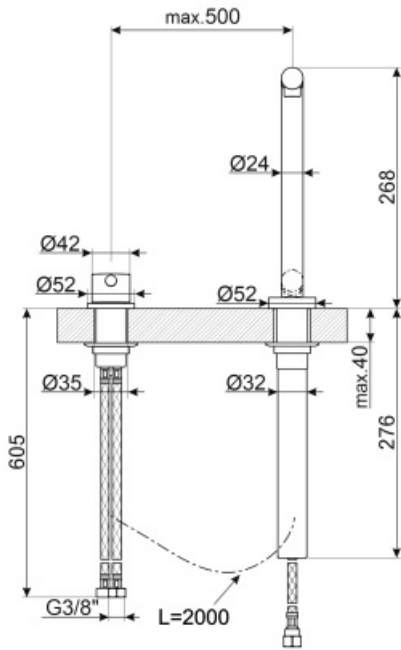

MTD5CR

Skupina výrobků
Materiál
Otočná hubice
Otáčení otočné hubice

Kohoutky
Mosaz
Ano
360 °

Aesthetics

Estetika	Universale	Ruční sprcha	Extrahovatelné
Barva	Chróm	Typ trysky	Jediná tryska
Povrchová úprava	Lesk	Perlátor	Ano
Typ výtokové trubice	Výtoková trubice ve tvaru L	Počet pružných hadic	2
Typ kohoutku	Dálková páka a teleskopický mixér		

Technické parametry

Délka pružných hadic	500 mm	Minimální tlak	0,5 bar
Připojení pružných hadic	3/8 "	Optimální tlak	3 bar
Typ kartuše s keramickým diskem	25 Ø	Výroba vody (l/min)	8,5 l
Zpětný ventil	Ano	Průměr otvoru na kohoutek	35 mm
Maximální tlak	5 bar		

Logistické informace

Výška výrobku (mm) 268 mm

Symbols glossary (TT)

...

Otáčení otočné hubice 360°

Vyjímatelná ruční sprcha umožňuje zvětšit rozsah použití kohoutku a je mimořádně všestranná, praktická a pohodlná.