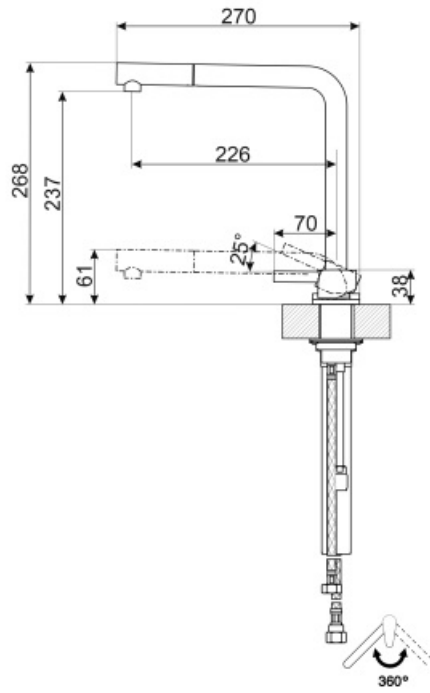

MTD5CR

Skupina výrobků
Materiál
Otočná hubice
Otáčení otočné hubice

Kohoutky
Mosaz
Ano
360 °

Aesthetics

Estetika	Universale	Ruční sprcha	Extrahovatelné
Barva	Chróm	Typ trysky	Jediná tryska
Povrchová úprava	Lesk	Perlátor	Ano
Typ výtokové trubice	Výtoková trubice ve tvaru L	Počet pružných hadic	2
Typ kohoutku	Dálková páka a teleskopický mixér		

Technické parametry

Délka pružných hadic	500 mm	Minimální tlak	0,5 bar
Připojení pružných hadic	3/8 "	Optimální tlak	3 bar
Typ kartuše s keramickým diskem	25 Ø	Výroba vody (l/min)	8,5 l
Zpětný ventil	Ano	Průměr otvoru na kohoutek	35 mm
Maximální tlak	5 bar		

Logistické informace

Výška výrobku (mm) 268 mm

Symbols glossary (TT)

...

Otáčení otočné hubice 360°

Vyjímatelná ruční sprcha umožňuje zvětšit rozsah použití kohoutku a je mimořádně všestranná, praktická a pohodlná.