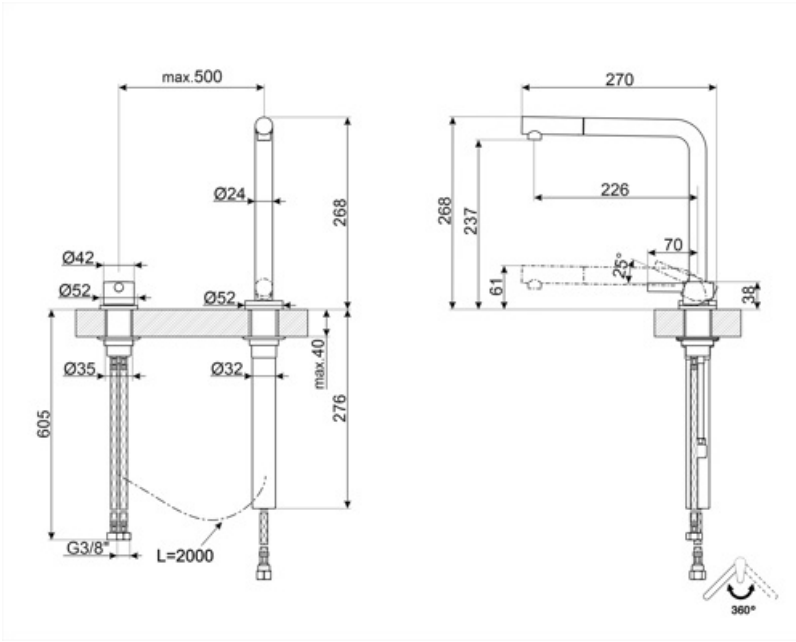

Αφαιρούμενη

Μονή ροή

Ναι

2

ΤΕΧΝΙΚΑ ΧΑΡΑΚΤΗΡΙΣΤΙΚΑ

Μήκος εύκαμπτων σωλήνων

500 mm

Σύνδεση εύκαμπτων σωλήνων

8,5 λίτρα

Τύπος κασέτας κεραμικού δίσκου

25 Ø

Διάμετρος τρύπας εντοιχισμού

35 mm

Ανεπίστροφη βαλβίδα

Ναι

ΔΙΑΣΤΑΣΕΙΣ

ΥΨΟΣ ΜΠΑΤΑΡΙΑΣ (MM) 268 mm

Symbols glossary

Βρύση για χώρους με περιορισμένο ύψος, όπως κάτω από παράθυρο, με τηλεσκοπικό περιστρεφόμενο ρουξούνι και απομακρυσμένο μοχλό χειρισμού.

Περιστρεφόμενη περιστροφή στομίου 360°