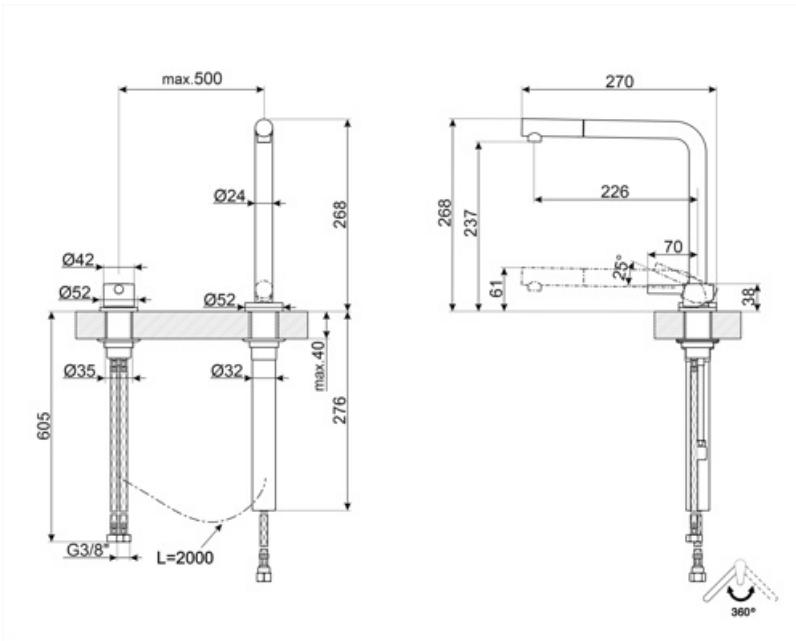

Αφαιρούμενη

Μονή ροή

Ναι

2

ΤΕΧΝΙΚΑ ΧΑΡΑΚΤΗΡΙΣΤΙΚΑ

Μήκος εύκαμπτων
σωλήνων

500 mm

Σύνδεση εύκαμπτων
σωλήνων

8,5 λίτρα

Τύπος κασέτας
κεραμικού δίσκου

25 Ø

Διάμετρος τρύπας
εντοιχισμού

35 mm

Ανεπίστροφη βαλβίδα

Ναι

ΔΙΑΣΤΑΣΕΙΣ

ΥΨΟΣ ΜΠΑΤΑΡΙΑΣ (MM) 268 mm

Symbols glossary

Περιστρεφόμενη περιστροφή στομίου 360°

Το αποσπώμενο ντους επιτρέπει την αύξηση του εύρους δράσης της βρύσης και είναι εξαιρετικά ευέλικτο, πρακτικό και βολικό.