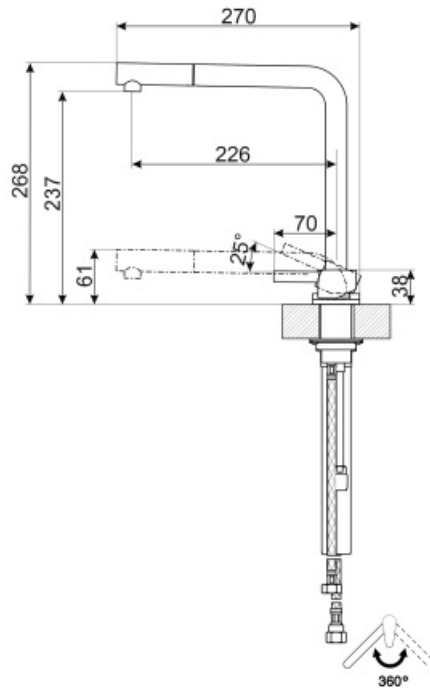

MTD5CR

Familia	Grifo
Material	Latón
Caño giratorio	Si
Rotación caño giratorio	360 °

Estética

Estética	Universal	Perforado / predispuesto para la perforación	Extractable
Color	Cromado	Jet type	Single jet
Acabado	Brillante	Aireador	Si
Spout type	L spout	Número de mangueras flexibles	2
Tipo de grifo	Soldado		

Características técnicas

Longitud mangueras flexibles	500 mm	Presión mínima	0,5 bar
Conexión de mangueras flexibles.	3/8 "	Presión óptima	3 bar
Tipo de cartucho	25 Ø	Water production (l/min)	8,5 l
Tipo de grifo	Si	Diámetro del orificio del grifo	35 mm
Presión máxima	5 bar		

Datos logísticos

Altura del producto (mm)	268 mm
-----------------------------	--------

Symbols glossary (TT)

Tap for spaces with minimum heights such as under the window consisting of a telescopic swivel spout and a remote lever control

Swivel spout rotation 360°

The extractable handshower allows to increase the range of action of the tap and it is extremely versatile, practical and comfortable.