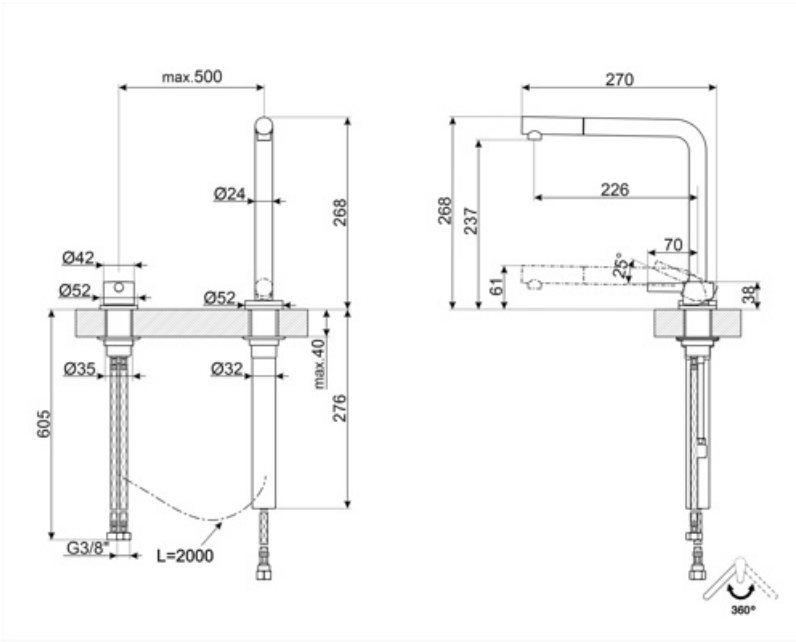

## MTD5CR

Familia	Grifo
Material	Latón
Caño giratorio	Si
Rotación caño giratorio	360 °

## Características técnicas

Longitud mangueras flexibles	500 mm	Presión mínima	0,5 bar
Conexión de mangueras flexibles.	3/8 "	Presión óptima	3 bar
Tipo de cartucho	25 Ø	Water production (l/min)	8,5 l
Tipo de grifo	Si	Diámetro del orificio del grifo	35 mm
Presión máxima	5 bar		

## Datos logísticos

Altura del producto (mm)	268 mm
-----------------------------	--------

---

## Symbols glossary (TT)

---

Tap for spaces with minimum heights such as under the window consisting of a telescopic swivel spout and a remote lever control

Swivel spout rotation 360°

The extractable handshower allows to increase the range of action of the tap and it is extremely versatile, practical and comfortable.