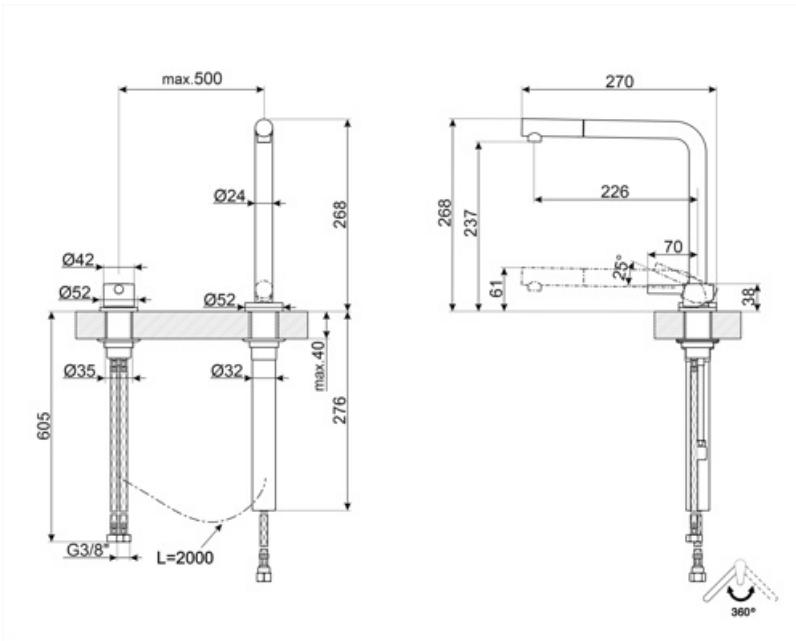

## MTD5CR

Familia	Grifo
Material	Latón
Caño giratorio	Sí
Rotación caño giratorio	360 °

## Características técnicas

Longitud mangueras flexibles	500 mm	Water production (l/min)	8,5 l
Conexión de mangueras flexibles.	3/8 "	Tipo de cartucho	25 Ø
Presión máxima	5 bar	Diámetro del orificio del grifo	35 mm
Presión mínima	0,5 bar	Tipo de grifo	Sí
Presión óptima	3 bar		

## Datos logísticos

Altura del producto (mm)	268 mm
-----------------------------	--------

---

## Symbols glossary

---

Tap for spaces with minimum heights such as under the window consisting of a telescopic swivel spout and a remote lever control.

Swivel spout rotation 360°

The extractable handshower allows to increase the range of action of the tap and it is extremely versatile, practical and comfortable.