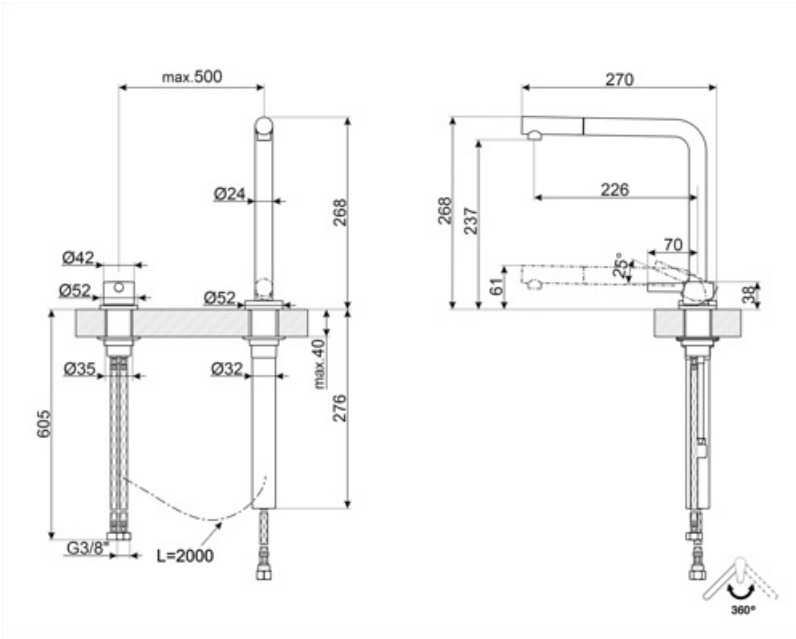

## MTD5CR

Familia	Grifo
Material	Latón
Caño giratorio	Sí
Rotación caño giratorio	360 °

## Características técnicas

Longitud mangueras flexibles	500 mm	Water production (l/min)	8,5 l
Conexión de mangueras flexibles.	3/8 "	Tipo de cartucho	25 Ø
Presión máxima	5 bar	Diámetro del orificio del grifo	35 mm
Presión mínima	0,5 bar	Tipo de grifo	Sí
Presión óptima	3 bar		

## Datos logísticos

Altura del producto (mm)	268 mm
-----------------------------	--------

---

## Symbols glossary

---

Swivel spout rotation 360°

The extractable handshower allows to increase the range of action of the tap and it is extremely versatile, practical and comfortable.

Tap for spaces with minimum heights such as under the window consisting of a telescopic swivel spout and a remote lever control.