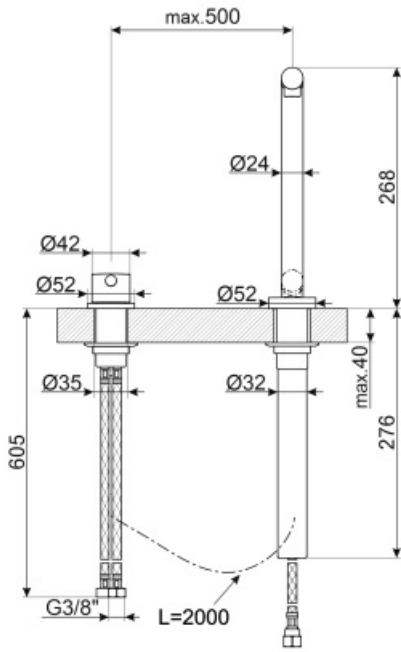

MTD5CR

Familia	Grifo
Material	Latón
Caño giratorio	Si
Rotación caño giratorio	360 °

Estética

Estética	Universal	Perforado / predispuesto para la perforación	Extractable
Color	Cromado	Jet type	Single jet
Acabado	Brillante	Aireador	Si
Spout type	L spout	Número de mangueras flexibles	2
Tipo de grifo	Soldado		

Características técnicas

Longitud mangueras flexibles	500 mm	Presión mínima	0,5 bar
Conexión de mangueras flexibles.	3/8 "	Presión óptima	3 bar
Tipo de cartucho	25 Ø	Water production (l/min)	8,5 l
Tipo de grifo	Si	Diámetro del orificio del grifo	35 mm
Presión máxima	5 bar		

Datos logísticos

Altura del producto (mm)	268 mm
-----------------------------	--------

Symbols glossary (TT)

Tap for spaces with minimum heights such as under the window consisting of a telescopic swivel spout and a remote lever control

Swivel spout rotation 360°

The extractable handshower allows to increase the range of action of the tap and it is extremely versatile, practical and comfortable.