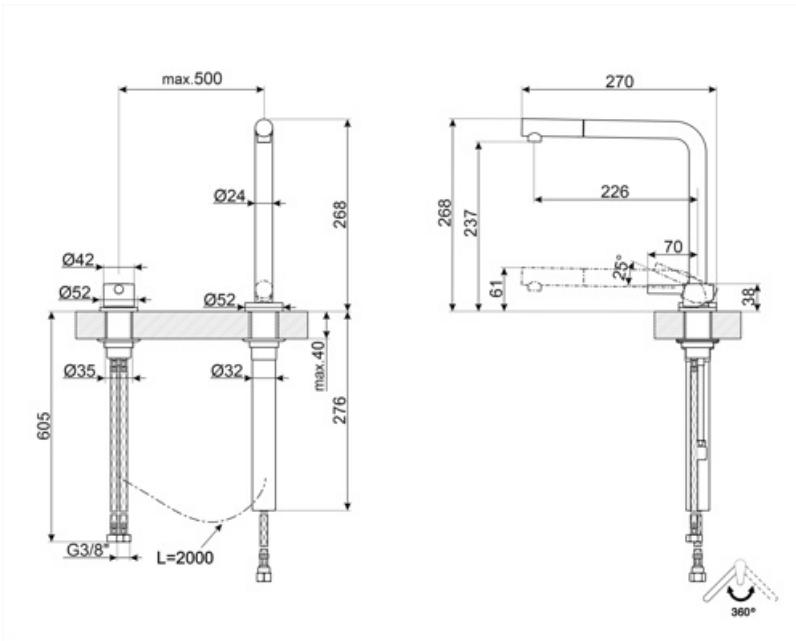

MTD5CR

Familia	Grifo
Material	Latón
Caño giratorio	Sí
Rotación caño giratorio	360 °

Estética

Estética	Universal	Perforado / predispuesto para la perforación	Extraíble
Color	Cromo	Jet type	Chorro simple
Spout type	Caño tipo L	Aireador	Sí
Tipo de grifo	Soldado	Número de mangueras flexibles	2
Acabado	Brillante		

Características técnicas

Longitud mangueras flexibles	500 mm	Water production (l/min)	8,5 l
Conexión de mangueras flexibles.	3/8 "	Tipo de cartucho	25 Ø
Presión máxima	5 bar	Diámetro del orificio del grifo	35 mm
Presión mínima	0,5 bar	Tipo de grifo	Sí
Presión óptima	3 bar		

Datos logísticos

Altura del producto (mm)	268 mm
-----------------------------	--------

Symbols glossary

Swivel spout rotation 360°

The extractable handshower allows to increase the range of action of the tap and it is extremely versatile, practical and comfortable.