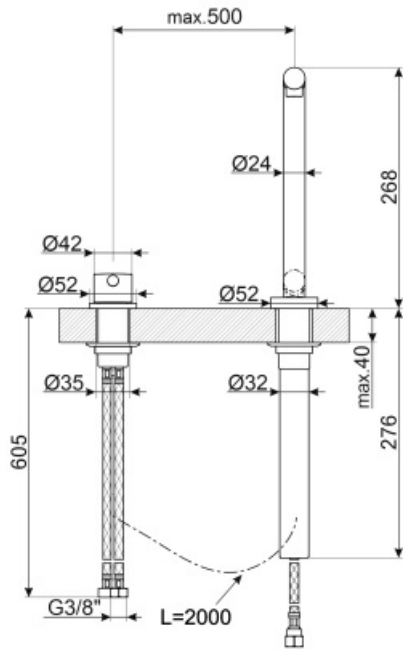

Extractible
Jet unique
Oui
2

Technologie

Longueur tuyaux flexibles
Connexion tuyaux flexibles
Type de cartouche
Clapet anti-retour
Pression maximale

500 mm
3/8 "
25 Ø
Oui
5 bar

Pression minimale
Pression optimale
Production d'eau (l/min)
Diamètre trou mitigeur

0,5 bar
3 bar
8,5 l
35 mm

Informations logistiques

Hauteur du produit 268 mm

Symbols glossary (TT)

TELESCOPIQUE

Rotation du bec pivotant de 360°.

La douchette extractible permet d'augmenter le rayon d'action du mitigeur et elle est extrêmement polyvalente, pratique et confortable.