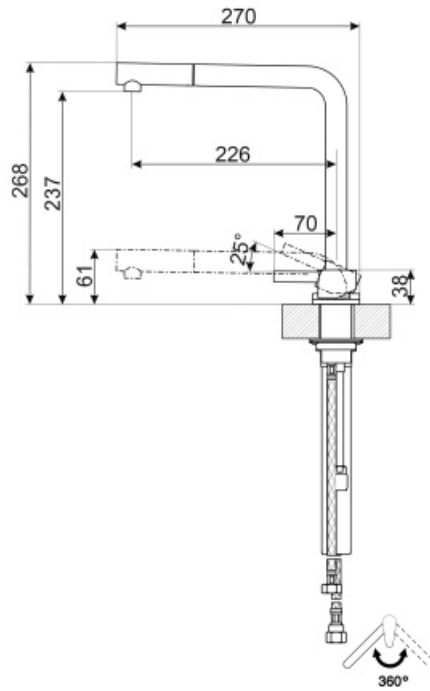

Extractible
Jet unique
Oui
2

Technologie

Longueur tuyaux flexibles
Connexion tuyaux flexibles
Type de cartouche
Clapet anti-retour
Pression maximale

500 mm
3/8 "
25 Ø
Oui
5 bar

Pression minimale
Pression optimale
Production d'eau (l/min)
Diamètre trou mitigeur

0,5 bar
3 bar
8,5 l
35 mm

Informations logistiques

Hauteur du produit 268 mm

Symbols glossary (TT)

TELESCOPIQUE

Rotation du bec pivotant de 360°.

La douchette extractible permet d'augmenter le rayon d'action du mitigeur et elle est extrêmement polyvalente, pratique et confortable.