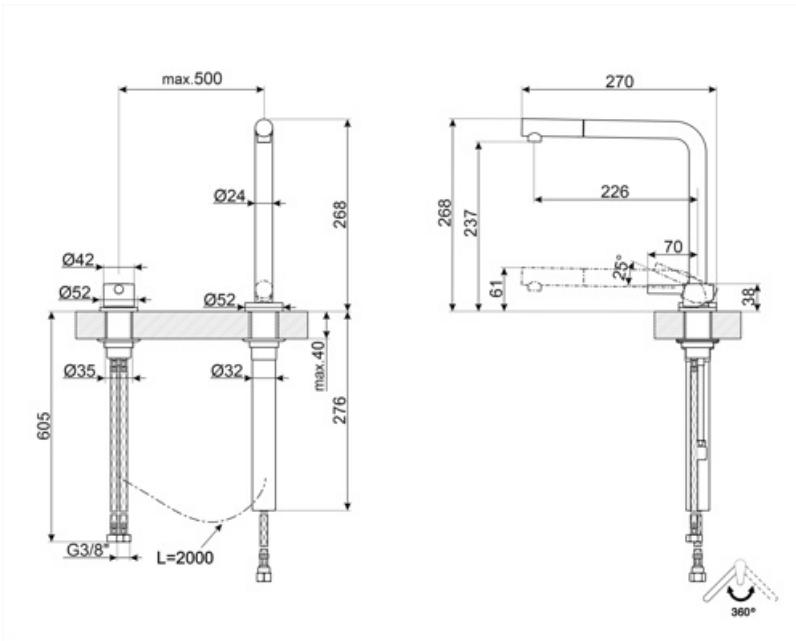

25 Ø

Pression maximale

5 bar

Diamètre trou mitigeur

35 mm

Pression minimale

0,5 bar

Clapet anti-retour

## Informations logistiques

Hauteur du produit

268 mm

---

## Symbols glossary

---

Rotation du bec pivotant de 360°.

La douchette extractible permet d'augmenter le rayon d'action du mitigeur et elle est extrêmement polyvalente, pratique et confortable.

TELESCOPIQUE