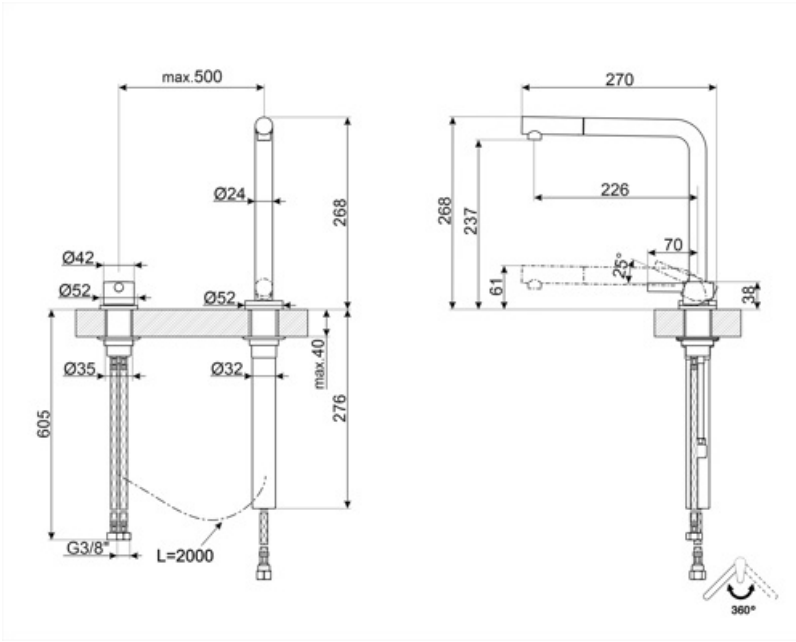

MTD5CR

Famille
Matériau
Bras rotatif
Rotation bras

Mitigeurs
Laiton
oui
360 °

Esthétique

Esthétique	Universel	Type de douchette	Extractible
Couleur	Chromé	Type de jet	Jet unique
Type de goulot	Bec L	Aérateur	oui
Type de mitigeur	Télescopique	Nombre de tuyaux flexibles	2
Finition	Brillant		

Technologie

Longueur tuyaux flexibles	500 mm	Production d'eau (l/min)	8,5 l
Connexion tuyaux flexibles	3/8 "	Type de cartouche	25 Ø
Pression maximale	5 bar	Diamètre trou mitigeur	35 mm
Pression minimale	0,5 bar	Clapet anti-retour	oui
Pression optimale	3 bar		

Informations logistiques

Hauteur du produit 268 mm

Symbols glossary

Rotation du bec pivotant de 360°.

La douchette extractible permet d'augmenter le rayon d'action du mitigeur et elle est extrêmement polyvalente, pratique et confortable.