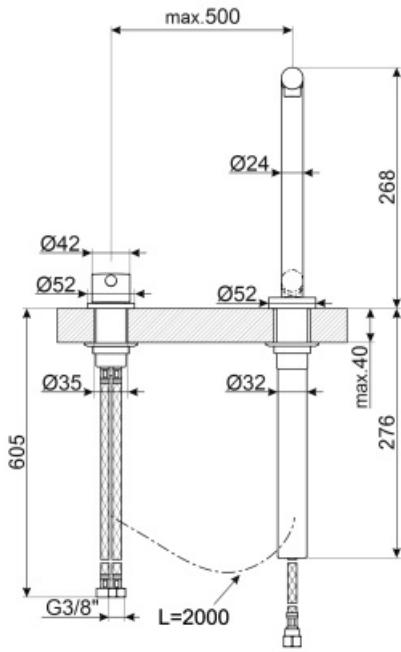

## MTD5CR

Famille  
Matériau  
Bras rotatif  
Rotation bras

Mitigeurs  
Laiton  
Oui  
360 °

### Technologie

Longueur tuyaux flexibles 500 mm  
Connexion tuyaux flexibles 3/8 "  
Type de cartouche 25 Ø  
Clapet anti-retour Oui  
Pression maximale 5 bar

Pression minimale 0,5 bar  
Pression optimale 3 bar  
Production d'eau (l/min) 8,5 l  
Diamètre trou mitigeur 35 mm

### Informations logistiques

Hauteur du produit 268 mm

---