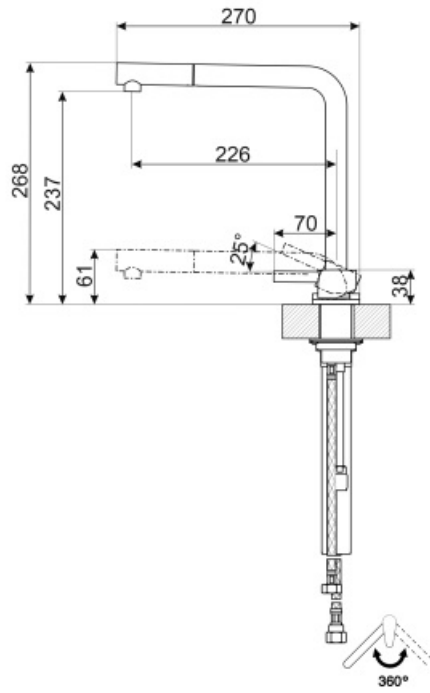

## MTD5CR

Famille  
Matériau  
Bras rotatif  
Rotation bras

Mitigeurs  
Laiton  
Oui  
360 °

### Technologie

Longueur tuyaux flexibles 500 mm  
Connexion tuyaux flexibles 3/8 "  
Type de cartouche 25 Ø  
Clapet anti-retour Oui  
Pression maximale 5 bar

Pression minimale 0,5 bar  
Pression optimale 3 bar  
Production d'eau (l/min) 8,5 l  
Diamètre trou mitigeur 35 mm

### Informations logistiques

Hauteur du produit 268 mm

---

## Symbols glossary (TT)

---

TELESCOPIQUE

Rotation du bec pivotant de 360°.

La douchette extractible permet d'augmenter le rayon d'action du mitigeur et elle est extrêmement polyvalente, pratique et confortable.