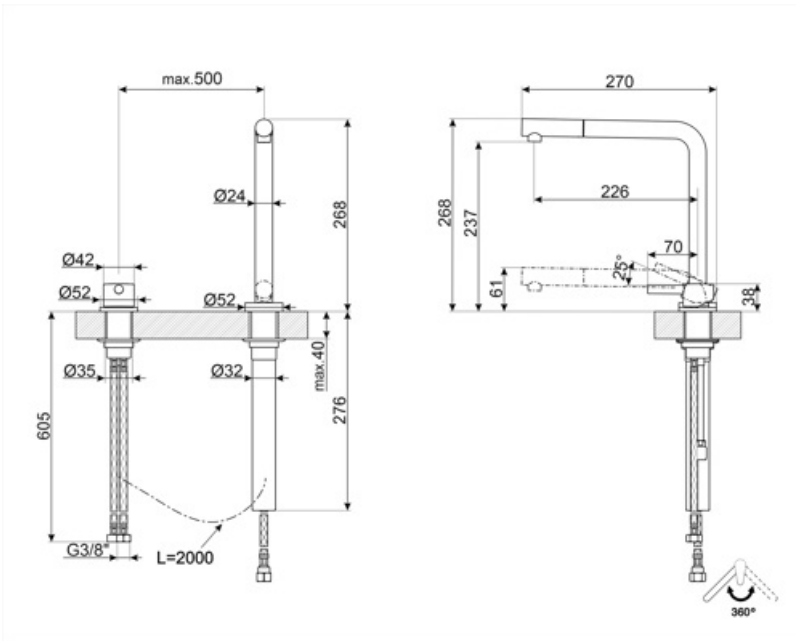

MTD5CR

Famiglia	Miscelatore
Materiale	Ottone
Canna girevole	Sì
Rotazione canna girevole	360 °

Estetica

Estetica	Universale	Doccetta	Estraibile
Colore	Cromo	Tipo getto	Monogetto
Finitura	Lucido	Aeratore	Sì
Tipo canna	Canna a L	Numero tubi flessibili	2
Comando	Comando remoto e miscelatore telescopico		

Caratteristiche Tecniche

Lunghezza tubi flessibili	500 mm	Pressione minima	0,5 bar
Tipo di attacco tubi flessibili	3/8 "	Pressione ottimale	3 bar
Tipo cartuccia a dischi ceramici	25 Ø	Portata dell'acqua (l/min)	8,5 l
Valvola di non ritorno	Sì	Diametro foro miscelatore	35 mm
Pressione massima	5 bar		

Informazioni Logistiche

Altezza del Prodotto (mm)	268 mm
---------------------------	--------

Glossario simboli

Miscelatore per spazi con altezze minime come sotto finestra composto da una canna telescopica e da un comando leva remoto

Rotazione della canna 360°

La doccetta estraibile permette di aumentare il raggio di azione del miscelatore ed è estremamente versatile, pratica e confortevole.

Benefit

Doccetta estraibile telescopica

Pratica doccetta estraibile per raggiungere facilmente ogni punto del lavello