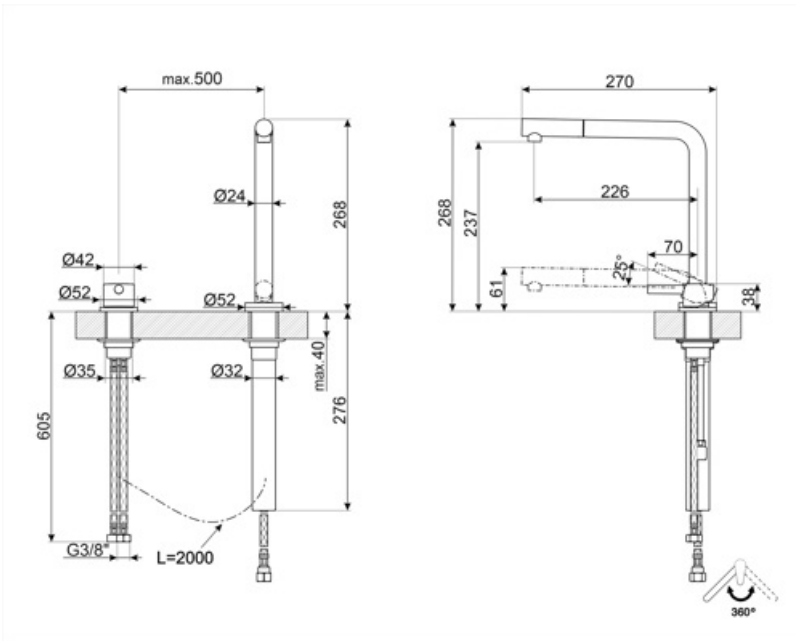

MTD5CR

Product family	Machos
Material	Brass
Bico giratório	Yes
Rotação do bico giratório	360 °

Aesthetics

Aesthetic	Universal	Alça para abastecimento de água filtrada	No
Colour	Chrome	Handshower	Jacto único extraível
Acabamento	Brilhante	Tipo de jato	Jato único
Tipo de bico	Bico L	Dispositivo de arejamento	Yes
Tap type	Remote lever and telescopic mixer	Número de mangueiras flexíveis	2

Technical Features

Comprimento das mangueiras flexíveis	500 mm	Pressão máxima	5 bar
Conexão de mangueiras flexíveis	3/8 "	Pressão mínima	0,5 bar
Tipo de cartucho de disco cerâmico	25 Ø	OTIMIZAÇÃO DA PRESSÃO	3 bar
Tipo de lava louça	Sim	Water production (l/min)	8,5 l
Filtro de depuração de água	No	Diâmetro do furo da torneira	35 mm

Logistic Information

Product height (mm)	268 mm
---------------------	--------

Symbols glossary

...

Rotação do bico giratório 360°

O chuveiro de mão extraível permite aumentar o raio de ação da torneira e é extremamente versátil, prático e confortável.

Spout rotation 360°