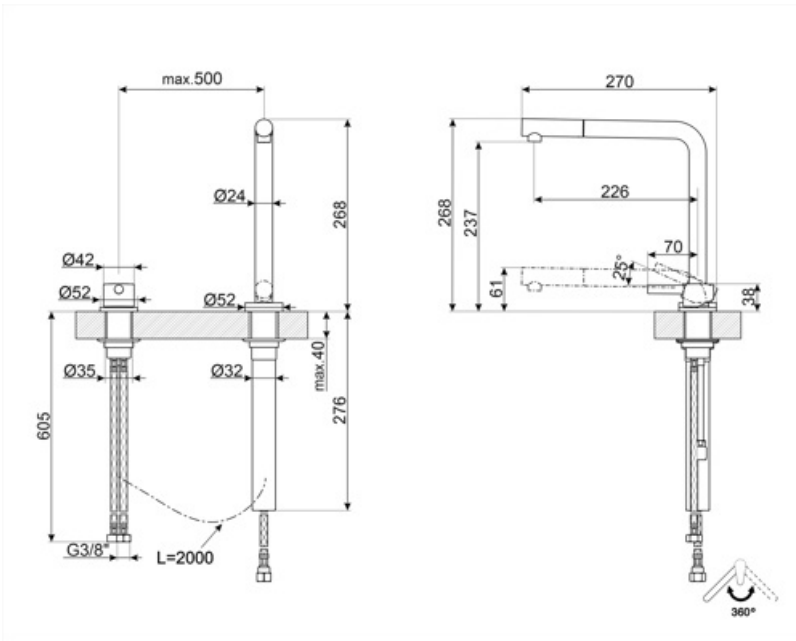

Отверстие для
смесителя /эксцентрика
Тип струи
Аэратор
Количество гибких
шлангов

Выдвижной
Одинарная струя
Да
2

Технические характеристики

Длина гибких шлангов 500 мм
Гибкое соединение шлангов 3/8 "
Тип картриджа 25 Ø
Тип мойки Да
Максимальное давление 5 bar

Минимальное давление 0,5 bar
Оптимальное давление 3 bar
Поток воды (л/мин.) 8,5 л
Диаметр отверстия под смеситель 35 мм

Логистическая информация

Высота продукта (мм) 268 мм

Symbols glossary (ТТ)

Смеситель для помещений с минимальной высотой, например, для размещения перед окном с телескопическим поворотным изливом и дистанционным рычажным управлением.