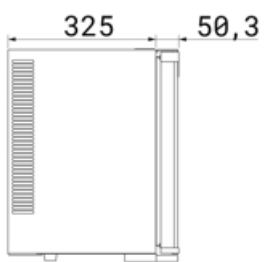

Elektrisk anslutning

Anslutningseffekt	65 W
Volt (V)	230 V
Frekvens	50/60 Hz
Sladdens längd	150 cm
Typ av kontakt	(F;E) Eurokontakt

Logistisk information

Bredd (mm)	384 mm
Djup utan handtag	375 mm
Höjd	468 mm
Bredd med maximal dörröppning	567 mm
Djup med dörr öppen 90°	742 mm
Produktens mått (BxDxH)	384x375x740 mm
Mått emballage (BxDxH)	455x475x505 mm