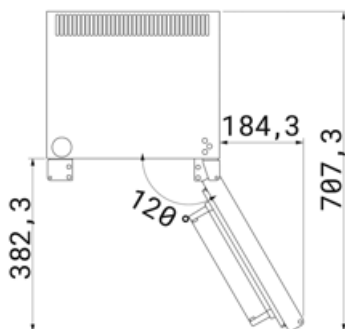

Elektrisk anslutning

Anslutningseffekt	65 W
Volt (V)	230 V
Frekvens	50/60 Hz
Sladdens längd	150 cm
Typ av kontakt	(F;E) Eurokontakt

Logistisk information

Bredd (mm)	384 mm
Djup utan handtag	375 mm
Höjd	468 mm
Bredd med maximal dörröppning	567 mm
Djup med dörr öppen 90°	742 mm
Produktens mått (BxDxH)	384x375x740 mm
Mått emballage (BxDxH)	455x475x505 mm