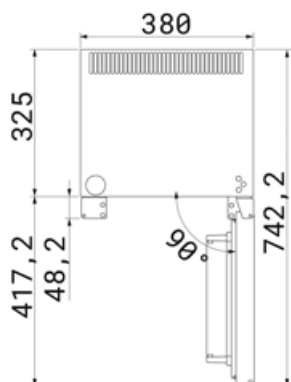

Elektrisk anslutning

Anslutningseffekt	65 W
Volt (V)	230 V
Frekvens	50/60 Hz
Sladdens längd	150 cm
Typ av kontakt	(F;E) Eurokontakt

Logistisk information

Bredd (mm)	384 mm
Djup utan handtag	375 mm
Höjd	468 mm
Bredd med maximal dörröppning	567 mm
Djup med dörr öppen 90°	742 mm
Produktens mått (BxDxH)	384x375x740 mm
Mått emballage (BxDxH)	455x475x505 mm