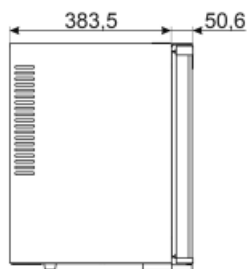

Raccordement électrique

Type de prise	(F;E) Schuko
Puissance nominale	65 W
Tension	230 V
Fréquence	50/60 Hz
Longueur du câble d'alimentation	150 cm

Informations logistiques

Largeur du produit	406 mm
Profondeur du produit sans poignée	433 mm
Hauteur du produit avec pieds	539 mm
Largeur du produit avec les portes ouvertes au maximum	600 mm
Profondeur du produits avec la porte ouverte à 90°	823 mm