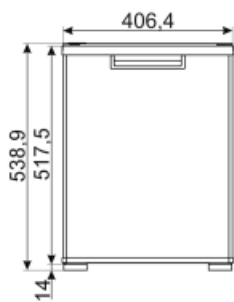

Raccordement électrique

Type de prise	(F;E) Schuko
Puissance nominale	65 W
Tension	230 V
Fréquence	50/60 Hz
Longueur du câble d'alimentation	150 cm

Informations logistiques

Largeur du produit	406 mm
Profondeur du produit sans poignée	433 mm
Hauteur du produit avec pieds	539 mm
Largeur du produit avec les portes ouvertes au maximum	600 mm
Profondeur du produits avec la porte ouverte à 90°	823 mm