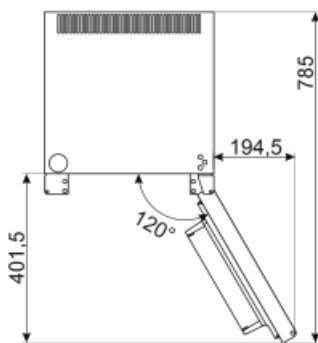

Raccordement électrique

Type de prise	(F;E) Schuko
Puissance nominale	65 W
Tension	230 V
Fréquence	50/60 Hz
Longueur du câble d'alimentation	150 cm

Informations logistiques

Largeur du produit	406 mm
Profondeur du produit sans poignée	433 mm
Hauteur du produit avec pieds	539 mm
Largeur du produit avec les portes ouvertes au maximum	600 mm
Profondeur du produits avec la porte ouverte à 90°	823 mm