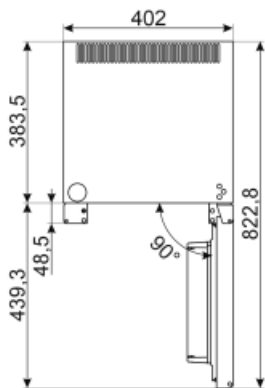

Raccordement électrique

Type de prise	(F;E) Schuko
Puissance nominale	65 W
Tension	230 V
Fréquence	50/60 Hz
Longueur du câble d'alimentation	150 cm

Informations logistiques

Largeur du produit	406 mm
Profondeur du produit sans poignée	433 mm
Hauteur du produit avec pieds	539 mm
Largeur du produit avec les portes ouvertes au maximum	600 mm
Profondeur du produits avec la porte ouverte à 90°	823 mm