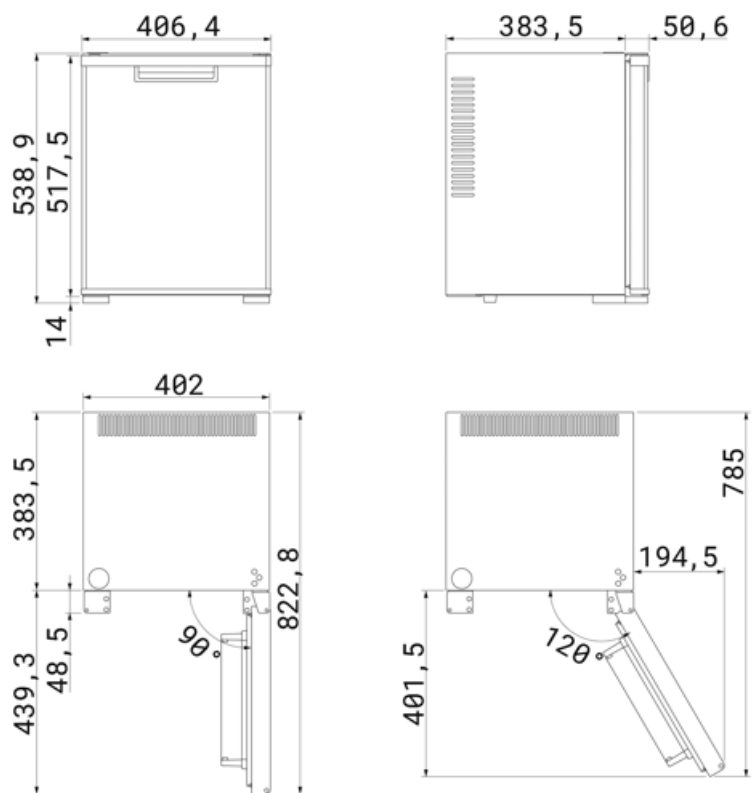

## Kylskåpsdörr

Antal justerbara hyllplan	1
Antal hyllplan med flaskställ	1

## Logistisk information

Bredd (mm)	406 mm
Djup utan handtag	433 mm
Höjd	539 mm
Bredd med maximal dörröppning	600 mm
Djup med dörr öppen 90°	823 mm
Produktens mått (BxDxH)	406x433x740 mm
Mått emballage (BxDxH)	467x490x580 mm