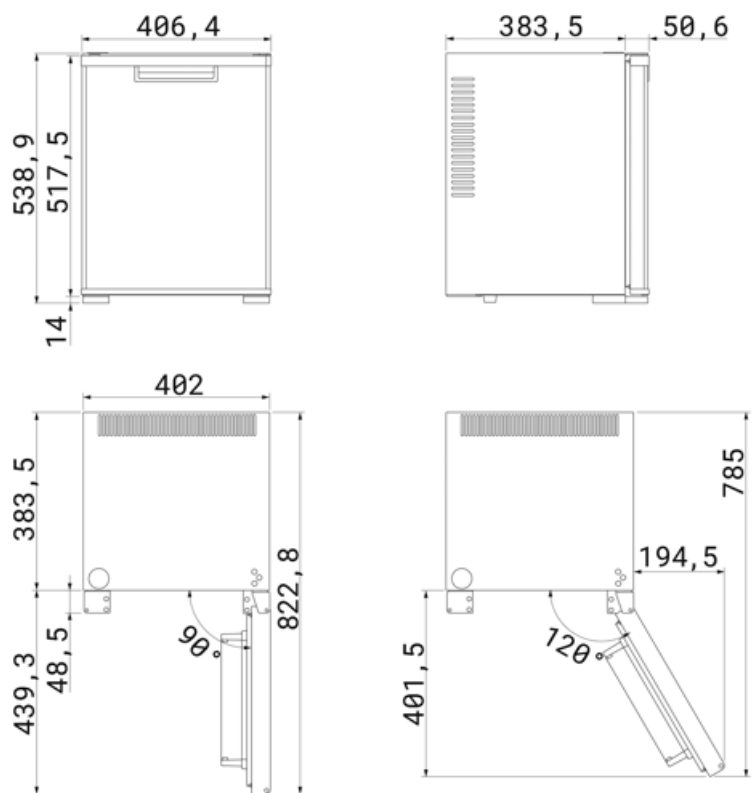

Elektrisk anslutning

Anslutningseffekt	65 W
Volt (V)	230 V
Frekvens	50/60 Hz
Sladdens längd	150 cm
Typ av kontakt	(F;E) Eurokontakt

Logistisk information

Bredd (mm)	406 mm
Djup utan handtag	433 mm
Höjd	539 mm
Bredd med maximal dörröppning	600 mm
Djup med dörr öppen 90°	823 mm
Produktens mått (BxDxH)	406x433x740 mm
Den förpackade produktens dimensioner (BxDxH)	467x490x580 mm