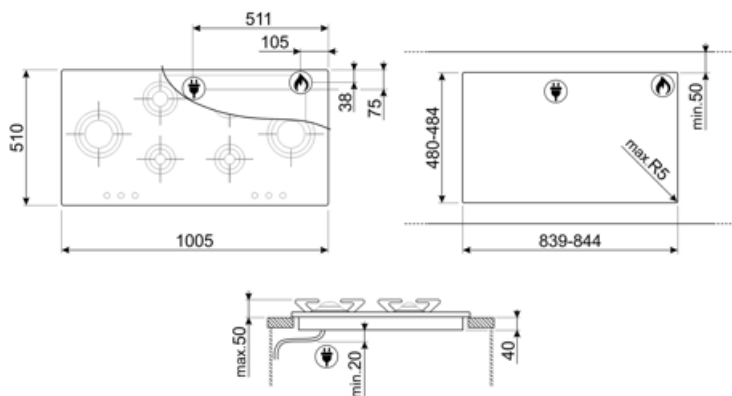

P106ES

Produktfamilie	Kogeplade
Indbygningstype	Standard
Dimension	100 cm
Strømforsyning	Gas
Type	Gaskogeplade
EAN-kode	8017709179175

Æstetik

Æstetik	Pianodesign
Farve	Rustfrit stål
Finish	Blank
Materiale	Rustfrit stål
Type af stål	Poleret
Grydereoler	Rustfrit stål
Grydereol, belægning	Evershine
Brænder Belægning	Evershine
Type af betjeningsindstilling	Betjeningsknapper
Drejeknap position	Forside
Antal betjeninger	6
Betjening farve	Ståleffekt

Valgmuligheder

Udskæring af bordplade 480-484x839-844 mm

Tekniske egenskaber

Venstre - Gas - UR - 3.60 kW
Bagest til venstre - Gas - Semi-hurtig - 1.70 kW
Forrest til venstre - Gas - AUX - 0.90 kW
Front-højre - Gas - Hurtig - 2.40 kW

Frekvens (Hz) 50/60 Hz
Strømforsyning
ledningslængde 120 cm

Gastilslutning

Gastype Naturgas G20
Gastilslutning Cylinderformet
Andre gasdyser G30 GPL-gas
medfølger

Andre givne
gasforbindelser Konisk
Gastilslutning normering 13300 W
(W)