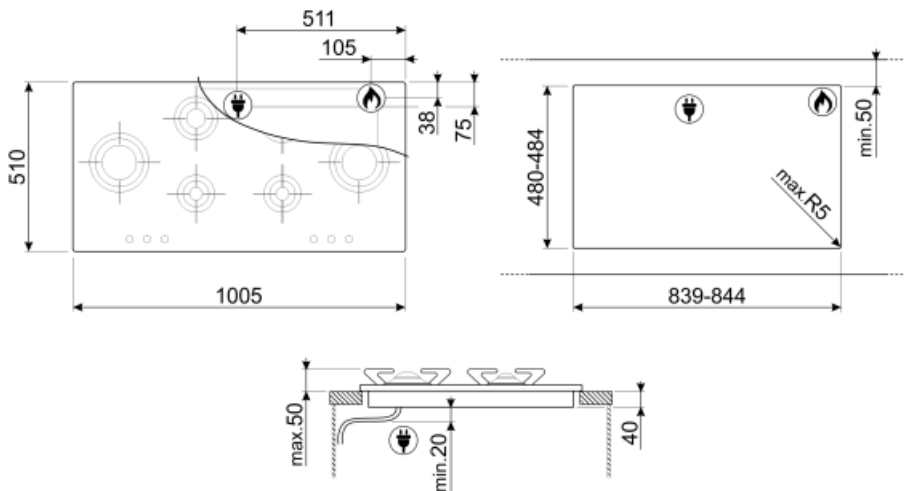

Vasemmalla - Kaasu - URP - 3.60 kW

Takana vasemmalla - Kaasu - SRD - 1.70 kW

Edessä vasemmalla - Kaasu - AUX - 0.90 kW

Edessä oikealla - Kaasu - RP - 2.40 kW

Takana oikealla - Kaasu - AUX - 0.90 kW

Oikealla - Kaasu - URP - 3.60 kW

Kaasun turvaventtiilit Kyllä

Automaattinen sytytys Kyllä

Sähköliitântä

Sähköliitântäteho (W) 1 W

Taajuus (Hz) 50/60 Hz

Jännite (V) 220-240 V

Sähköjohdon pituus (cm) 120 cm

Johdon tyyppi Yksi vaihe

Kaasuliitântä

Kaasun tyyppi G20 maakaasu

Muut mukana tulevat Kartiomainen

Kaasuliitântä Sylinterinmuotoinen

kaasusuuttimet

Muut mukana toimitettavat suuttimet G30 GPL nestekaasu

Kaasun tehotaso 13300 W