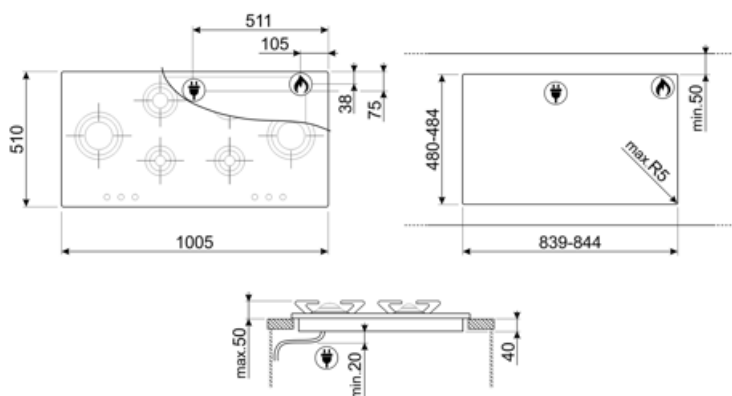

Gas connection

Cilindrical

(דירוג חיבור גז (ואט

13300 W

חרירי גז אחרים כלולים

גפ"ם גז נוזלי G30

Compatible Accessories

GP106ES