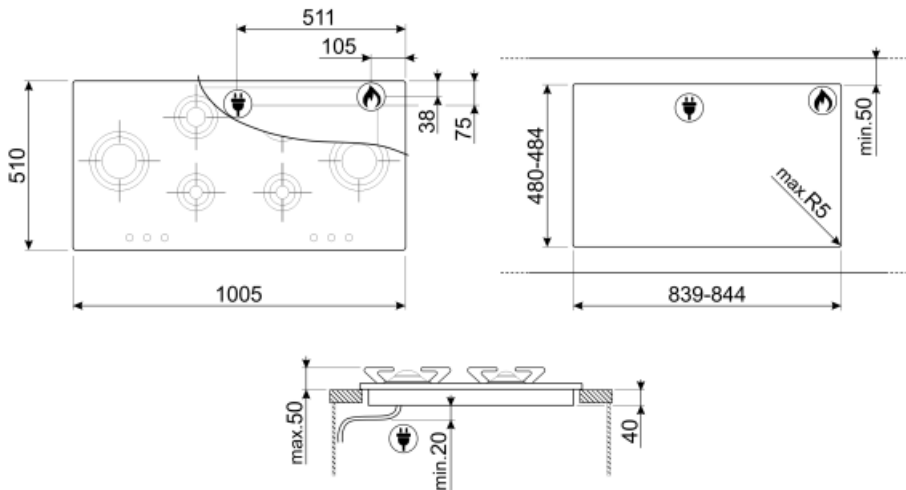

UR UR

גז - שמאלי - UR - 3.60 kW

1.70 kW אחורי-שמאלי - גז - מהיר למחצה

גז - קדמי-שמאלי - AUX - 0.90 kW

2.40 kW קדמי-ימני - גז - מהירות

גז - אחורי-ימני - AUX - 0.90 kW

גז - ימני - UR - 3.60 kW

שסתומי בטיחות לגז

כן

הצתה אוטומטית

כן

חיבור חשמלי

(דירוג חיבור חשמלי (ואט

1 W

תדר (Hz)

50/60 Hz

(מתח (וולט

220-240 V

אורך כבל חשמל

120 cm

סוג כבל חשמל

חד-פאזי

חיבור גז

סוג גז

גז טבעי G20

חיבורי גז אחרים מצורפים

קוני

Gas connection

Cilindrical

(דירוג חיבור גז (ואט

13300 W

חריצי גז אחרים כלולים

גפ"ם גז נוזלי G30