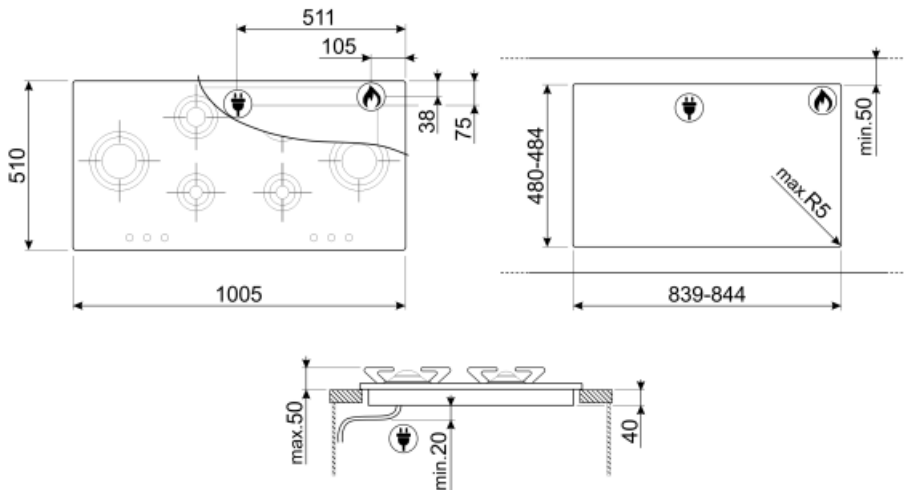

UR UR

גז - שמאלי - UR - 3.60 kW

1.70 kW אחורי-שמאלי - גז - מהיר למחצה

גז - קדמי-שמאלי - AUX - 0.90 kW

2.40 kW קדמי-ימני - גז - מהירות

גז - אחורי-ימני - AUX - 0.90 kW

גז - ימני - UR - 3.60 kW

שסתומי בטיחות לגז

כן

הצתה אוטומטית

כן

חיבור חשמלי

(דירוג חיבור חשמלי (ואט

1 W

תדר (Hz)

50/60 Hz

(מתח (וולט

220-240 V

אורך כבל חשמל

120 cm

סוג כבל חשמל

חד-פאזי

חיבור גז

סוג גז

גז טבעי G20

חיבורי גז אחרים מצורפים

קוני

Gas connection

Cilindrical

(דירוג חיבור גז (ואט

13300 W

חריצי גז אחרים כלולים

גפ"ם גז נוזלי G30