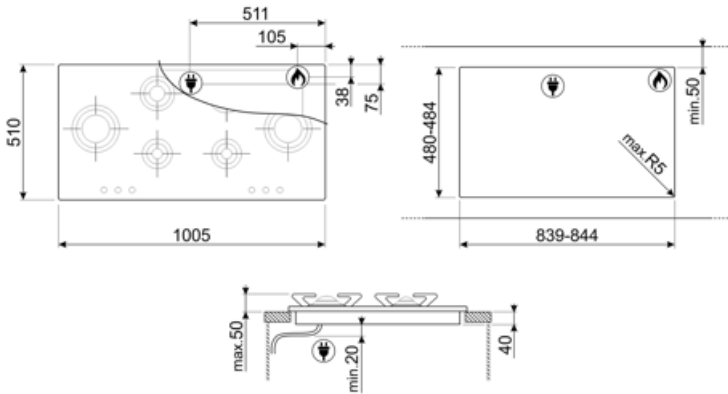

6

מספר אזורי בישול

6

אפשרויות

שבלונה סטנדרטית

480-484x839-844 mm

מאפיינים טכניים

UR UR

חיבור חשמלי

(דירוג חיבור חשמלי (ואט	1 W	אורך כבל חשמל	120 cm
(מתח (וולט	220-240 V	Terminal box	No
סוג כבל חשמל	חד-פאזי	תקע	לא
תדר (Hz)	50/60 Hz		

חיבור גז

סוג גז	גז טבעי G20	חיבורי גז אחרים מצורפים	קוני
Gas connection	Cilindrical	(דירוג חיבור גז (ואט	13300 W
חרירי גז אחרים כלולים	גפ"ם גז נוזלי G30		