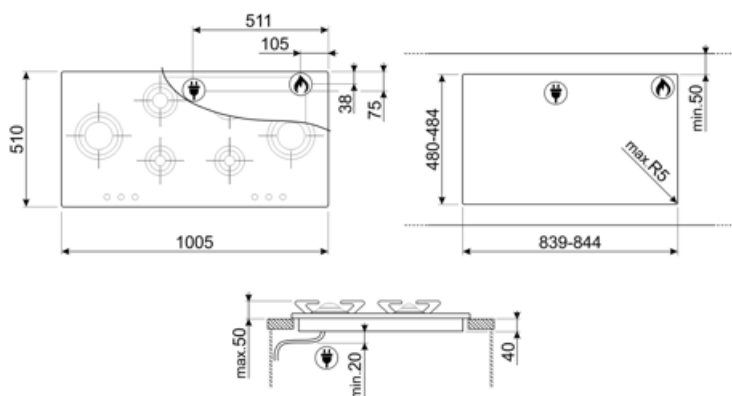

Bal - Gáz – UR - 3.60 kW

Bal hátsó - Gáz – Félgyors - 1.70 kW

Bal első - Gáz – AUX - 0.90 kW

Jobb első - Gáz – Gyors - 2.40 kW

Jobb hátsó - Gáz – AUX - 0.90 kW

Jobb - Gáz – UR - 3.60 kW

Gázbiztonsági szelepek Igen

Automatikus szikragyújtás

Igen

Elektromos csatlakozás

Elektromos csatlakozás névleges értéke (W) 1 W

Feszültség (V) 220-240 V

Telepített elektromos kábel típusa Egyfázisú

Frekvencia (Hz) 50/60 Hz

Tápkábel hossza 120 cm

Csatlakozódugó Nem

Gázcsatlakozás

Gáz típusa G20 Földgáz

Gas connection Cylindrical

Egyéb gázfűvőkák G30 PB-gáz cseppfolyós gáz

Egyéb elérhető gázcsatlakozások Kúp alakú

Gázcsatlakozás névleges értéke (W) 13300 W