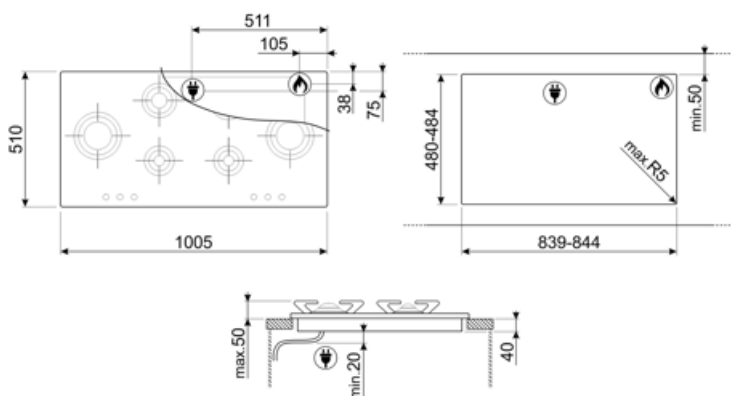

Bal - Gáz – UR - 3.60 kW

Bal hátsó - Gáz – Félgyors - 1.70 kW

Bal első - Gáz – AUX - 0.90 kW

Jobb első - Gáz – Gyors - 2.40 kW

Jobb hátsó - Gáz – AUX - 0.90 kW

Jobb - Gáz – UR - 3.60 kW

Gázbiztonsági szelepek Igen

Automatikus szikragyújtás

Igen

Elektromos csatlakozás

Elektromos csatlakozás névleges értéke (W) 1 W

Feszültség (V) 220-240 V

Telepített elektromos kábel típusa Egyfázisú

Frekvencia (Hz) 50/60 Hz

Tápkábel hossza 120 cm

Csatlakozódugó Nem

Gázcsatlakozás

Gáz típusa G20 Földgáz

Gas connection Cylindrical

Egyéb gázfűvőkák G30 PB-gáz cseppfolyós gáz

Egyéb elérhető gázcsatlakozások Kúp alakú

Gázcsatlakozás névleges értéke (W) 13300 W