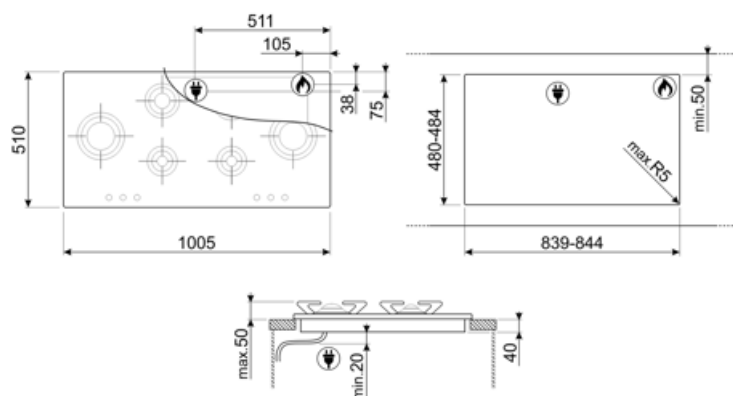

P106ES

Produktgruppe	Platetopp
Type innbygging	Standard
Mål	100 cm
Strømtilførsel	Gass
Type	Gasskokeplate
EAN-kode	8017709179175

Estetisk linje

Estetikk	Piano design
Farge	Rustfritt stål
Finish	Blank
Materiale	Rustfritt stål
Type stål	Polert
Panne stativ	Rustfritt stål
Pannestativ belegg	EverShine
Brannbelegg	EverShine
Type kontroll innstilling	Vridere
Kontrollknapp funksjon	Foran
Antall kontroller	6
kontroller farge	Rustfritt stål-effekt

Funksjoner

Nedfelling i benkeplate 480-484x839-844 mm

Tekniske egenskaper

Venstre - Gass - URP - 3.60 kW
Venstre bak - Gass - SRD - 1.70 kW
Venstre foran - Gass - AUX - 0.90 kW
Høyre foran - Gass - RP - 2.40 kW

Frekvens (Hz) 50/60 Hz
Lengde på strømledning (cm) 120 cm

Gasstilkobling

Gasstype Naturgass G20
Gasstilkobling Sylinderisk
Andre medfølgende dyser Flytende gass G30 GPL

Andre gasstilkoblinger følger
Måling av gassforbindelse (W) 13300 W