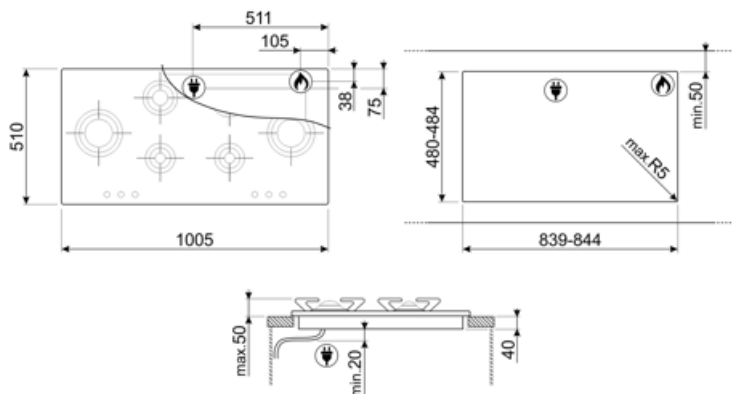

## Opțiuni

Decupaj standard 480-484x839-844 mm

## Conectarea gazului

Tip de gaz G20 Gaz natural

Gas connection Cilindric

Alte duze de gaz incluse G30 GPL Gaz lichid

Alte conexiuni de gaz  
furnizate Con

Puterea nominală a  
conexiunii la gaz (W) 13300 W