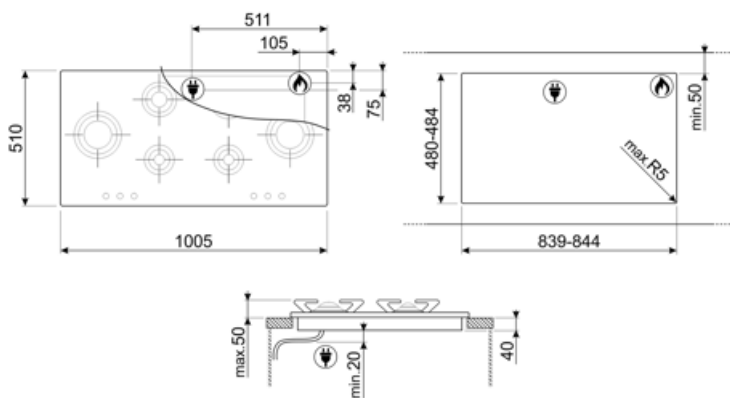

Höger bak - Gas - AUX - 0.90 kW

Höger - Gas - URP - 3.60 kW

Säkerhetsventiler Ja

Automatisk tändning Ja

Elektrisk anslutning

Anslutningseffekt 1 W
Spänning (V) 220-240 V
Typ av sladd Enfas

Frekvens 50/60 Hz
Längd matningskabel 120 cm

Gasanslutning

Typ av gas G20 Naturgas
Gasanslutning Cylindrisk
Andra medföljande dysor G30 Gasol

Övriga inkluderade gasanslutningar Konisk
Anslutningseffekt 13300 W