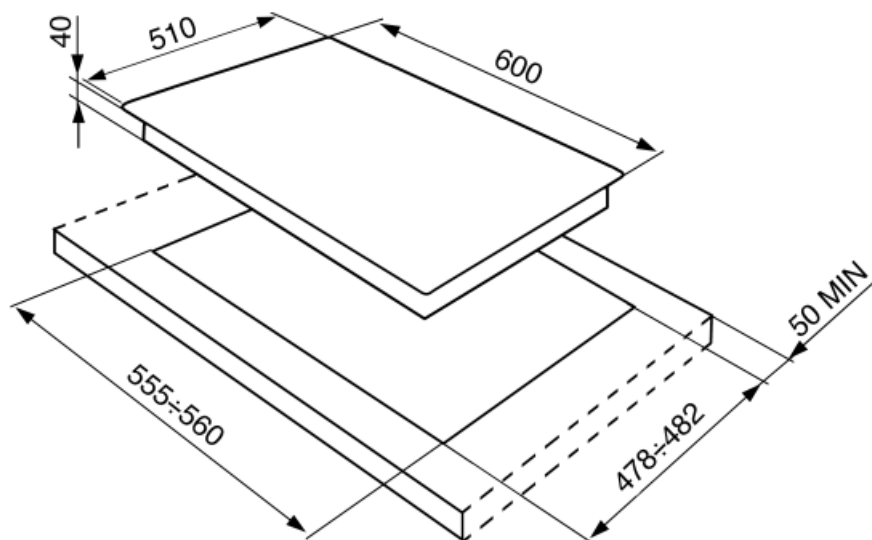

שסתומי בטיחות לגז

כן

הצתה אוטומטית

כן

חיבור חשמלי

(דירוג חיבור חשמלי (ואט
(מתח (וולט)

1 W
220-240 V

תדר (Hz)
אורך כבל חשמל

50/60 Hz
120 cm

חיבור גז

סוג גז

גז טבעי G20

חיבורי גז אחרים מצורפים
(דירוג חיבור גז (ואט)

קוני
8400 W

Gas connection

Cilindrical

חרירי גז אחרים כלולים

גפ"ם גז נוזלי G30