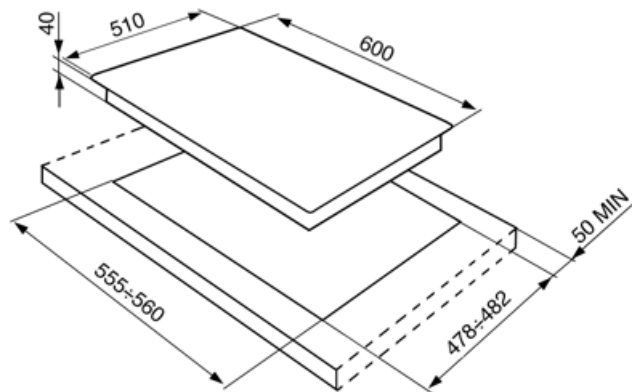

(מתח וולט)

220-240 V

אורך כבל חשמל

120 cm

חיבור גז

סוג גז

גז טבעי G20

חיבורי גז אחרים מצורפים

קוני

Gas connection

Cilindrical

(דירוג חיבור גז ואט)

8400 W

חרירי גז אחרים כלולים

גפ"ם גז נזולי G30