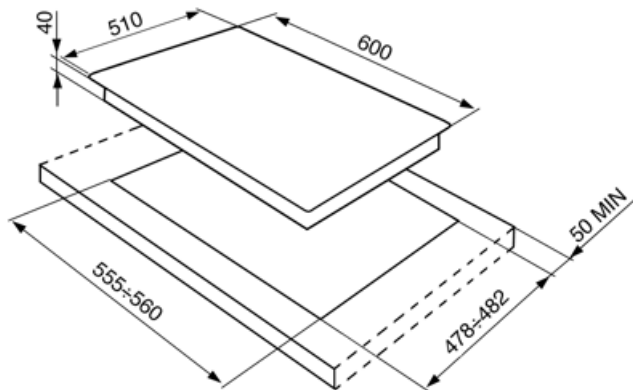

Cilindrical

(דירוג חיבור גז (ואט

8400 W

חרירי גז אחרים כלולים

גפ"ם גז נוזלי G30

Symbols glossary

התקנה רגילה: התקנה רגילה על משטח העבודה, מתאימה לכל סט מטבח

מעמדי מחבתות מברזליצוק לעבודה מאומצת: למקסימום יציבות ואיתנות