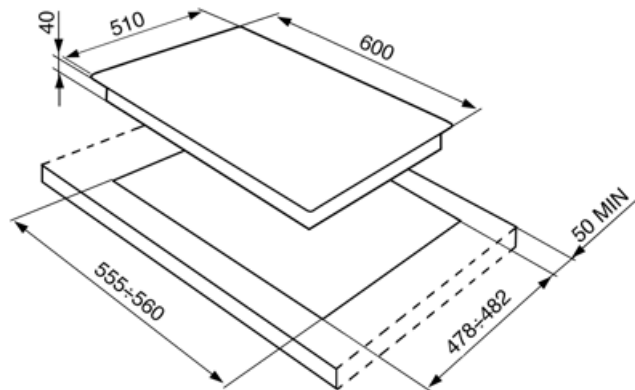

Cilindrical

(דירוג חיבור גז (ואט

8400 W

חרירי גז אחרים כלולים

גפ"ם גז נוזלי G30

Symbols glossary

התקנה רגילה: התקנה רגילה על משטח העבודה, מתאימה לכל סט מטבח

מעמדי מחבתות מברזליצוק לעבודה מאומצת: למקסימום יציבות ואיתנות