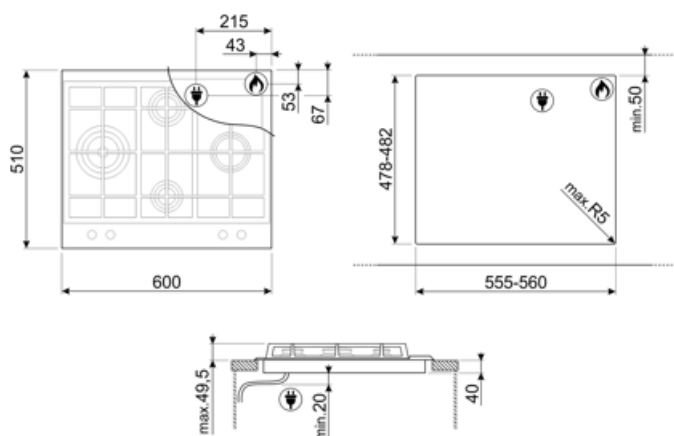

MŰSZAKI JELLEMZŐK

Bal - Gáz - Gyors - 3.10 kW

Hátsó-közép - Gáz - Félgyors - 1.70 kW

Elülső-közép - Gáz - AUX - 1.10 kW

Jobb - Gáz - Gyors - 2.60 kW

Gázbiztonsági szelepek Igen

Automatikus szikragyújtás

Igen

Elektromos csatlakozás

Elektromos csatlakozás névleges értéke (W) 1 W

Feszültség (V) 220-240 V

Telepített elektromos kábel típusa Egyfázisú

Frekvencia (Hz)

50/60 Hz

Tápkábel hossza

120 cm

Csatlakozódugó

Nem

Gázcsatlakozás

Gáz típusa

G20 Földgáz

Gas connection

Cilindrical

Egyéb gázfűvőkák

G30 PB-gáz cseppfolyós gáz

Egyéb elérhető gázcsatlakozások

Kúp alakú

Gázcsatlakozás névleges értéke (W)

8400 W