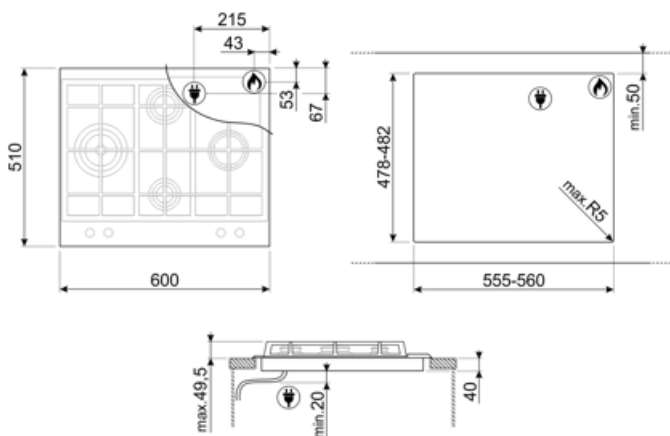

MŰSZAKI JELLEMZŐK

Bal - Gáz – Gyors - 3.10 kW

Hátsó-közép - Gáz – Félgyors - 1.70 kW

Elülső-közép - Gáz – AUX - 1.10 kW

Jobb - Gáz – Gyors - 2.60 kW

Gázbiztonsági szelepek Igen

Automatikus szikragyújtás

Igen

Elektromos csatlakozás

Elektromos csatlakozás névleges értéke (W) 1 W

Feszültség (V) 220-240 V

Telepített elektromos kábel típusa Egyfázisú

Frekvencia (Hz)

50/60 Hz

Tápkábel hossza

120 cm

Csatlakozódugó

Nem

Gázcsatlakozás

Gáz típusa G20 Földgáz

Gas connection Cilindrical

Egyéb gázfűvőkák G30 PB-gáz cseppfolyós gáz

Egyéb elérhető gázcsatlakozások

Kúp alakú

Gázcsatlakozás névleges értéke (W)

8400 W