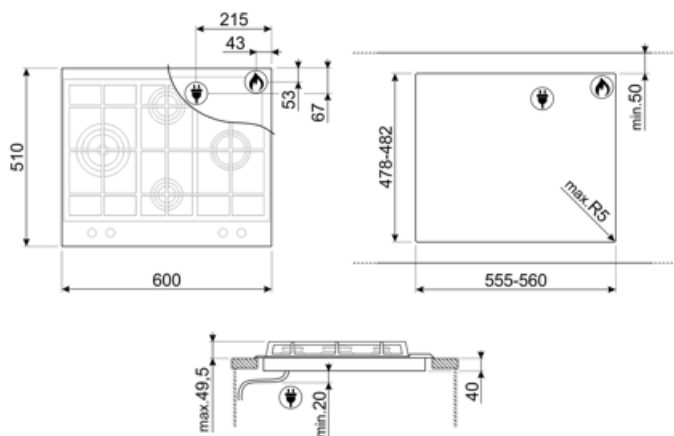

MŰSZAKI JELLEMZŐK

Bal - Gáz – Gyors - 3.10 kW

Hátsó-közép - Gáz – Félgyors - 1.70 kW

Elülső-közép - Gáz – AUX - 1.10 kW

Jobb - Gáz – Gyors - 2.60 kW

Gázbiztonsági szelepek Igen

Automatikus szikragyújtás

Igen

Elektromos csatlakozás

Elektromos csatlakozás névleges értéke (W) 1 W

Feszültség (V) 220-240 V

Telepített elektromos kábel típusa Egyfázisú

Frekvencia (Hz)

50/60 Hz

Tápkábel hossza

120 cm

Csatlakozódugó

Nem

Gázcsatlakozás

Gáz típusa

G20 Földgáz

Gas connection

Cilindrical

Egyéb gázfűvőkák

G30 PB-gáz cseppfolyós gáz

Egyéb elérhető gázcsatlakozások

Kúp alakú

Gázcsatlakozás névleges értéke (W)

8400 W