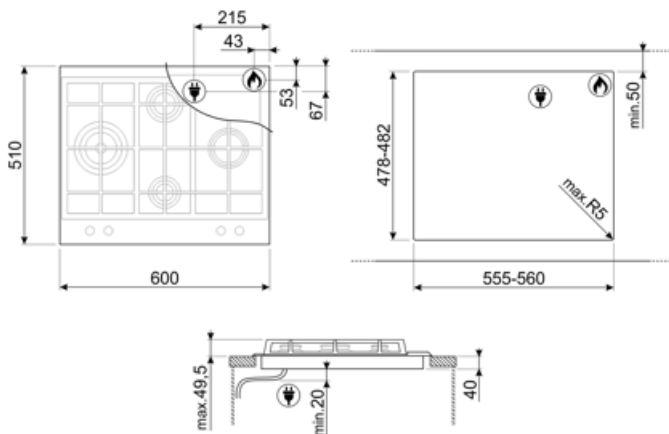

MŰSZAKI JELLEMZŐK

Bal - Gáz – Gyors - 3.10 kW

Hátsó-közép - Gáz – Félgyors - 1.70 kW

Elülső-közép - Gáz – AUX - 1.10 kW

Jobb - Gáz – Gyors - 2.60 kW

Gázbiztonsági szelepek Igen

Automatikus szikragyújtás

Igen

Elektromos csatlakozás

Elektromos csatlakozás névleges értéke (W) 1 W

Feszültség (V) 220-240 V

Telepített elektromos kábel típusa Egyfázisú

Frekvencia (Hz)

50/60 Hz

Tápkábel hossza

120 cm

Csatlakozódugó

Nem

Gázcsatlakozás

Gáz típusa G20 Földgáz

Gas connection Cilindrical

Egyéb gázfűvőkák G30 PB-gáz cseppfolyós gáz

Egyéb elérhető gázcsatlakozások

Kúp alakú

Gázcsatlakozás névleges értéke (W)

8400 W