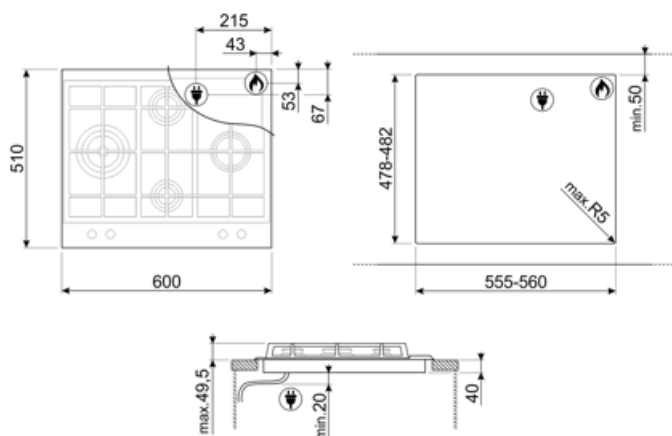

Specyfikacja techniczna

Lewy - Gaz - Szybki - 3.10 kW

Tylny centralny - Gaz - Średnio szybki - 1.70 kW

Przedni centralny - Gaz - Pomocniczy - 1.10 kW

Prawy - Gaz - Szybki - 2.60 kW

Zabezpieczenie przeciwwypływowo gazu Tak

Zapalarka elektryczna zintegrowana w pokrętle Tak

Podłączenie elektryczne

Moc przyłączeniowa (W) 1 W
Napięcie (V) 220-240 V
Rodzaj przewodu elektrycznego w zestawie Tak, jednofazowy

Częstotliwość (Hz) 50/60 Hz
Długość przewodu zasilającego (cm) 120 cm
Wtyczka Nie

Podłączenie gazowe

Typ gazu G20 gaz naturalny
Podłączenie gazowe Cylindryczne
Zamienne dysze do gazu G30 GPL Gaz płynny

Dostępne inne przyłącza Stożkowe gazowe
Moc przyłączeniowa gazu 8400 W