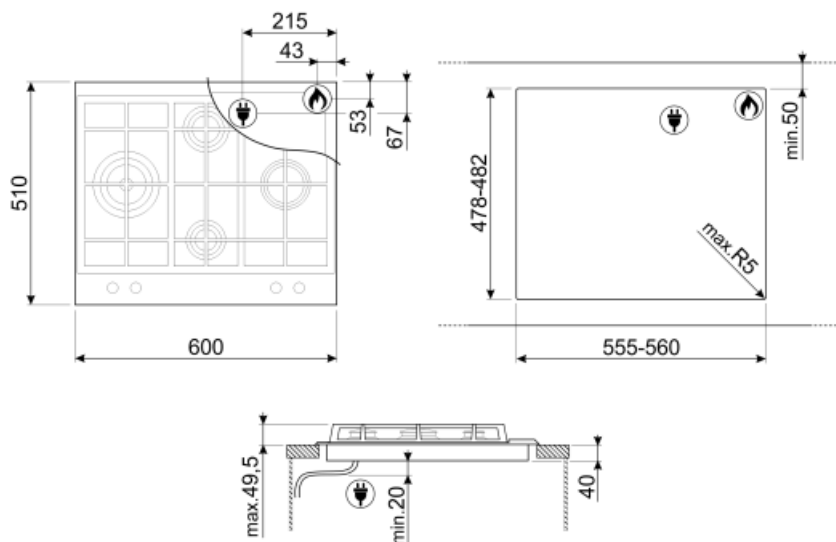

Технические характеристики

Левая - Газ - быстрая - 3.10 кВт

Задняя центральная - Газ - полубыстрая - 1.70 кВт

Фронтальная центральная - Газ - вспомогательная - 1.10 кВт

Правая - Газ - быстрая - 2.60 кВт

Газ-контроль	Да	Автоматический электроподжиг	Да

Электрическое подключение

Номинальная мощность	1 Вт	Частота тока	50/60 Гц
Напряжение	220-240 В	Длина электрического кабеля	120 см
Тип электрического кабеля	Однофазное		

Подключение к газу

Тип газа	G20 природный газ	Подключение к газу	Коническое
Подключение к газу	Цилиндрическое	Номинальная мощность газа	8400 Вт
Жиклеры для других типов газа в комплекте	G30 GPL сжиженный газ