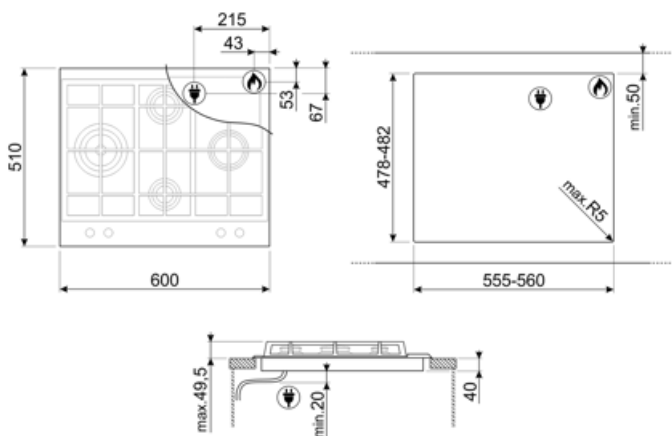

Технические характеристики

Левая - Газ - быстрая - 3.10 кВт

Задняя центральная - Газ - полубыстрая - 1.70 кВт

Фронтальная центральная - Газ - вспомогательная - 1.10 кВт

Правая - Газ - быстрая - 2.60 кВт

Газ-контроль	Да	Автоматический электроподжиг	Да

Электрическое подключение

Номинальная мощность	1 Вт	Частота тока	50/60 Гц
Напряжение	220-240 В	Длина электрического кабеля	120 см
Тип электрического кабеля	Однофазное	Тип электрической вилки	Нет

Подключение к газу

Тип газа	G20 природный газ	Подключение к газу	Коническое
Подключение к газу	Цилиндрическое	Номинальная мощность газа	8400 Вт
Жиклеры для других типов газа в комплекте	G30 GPL сжиженный газ