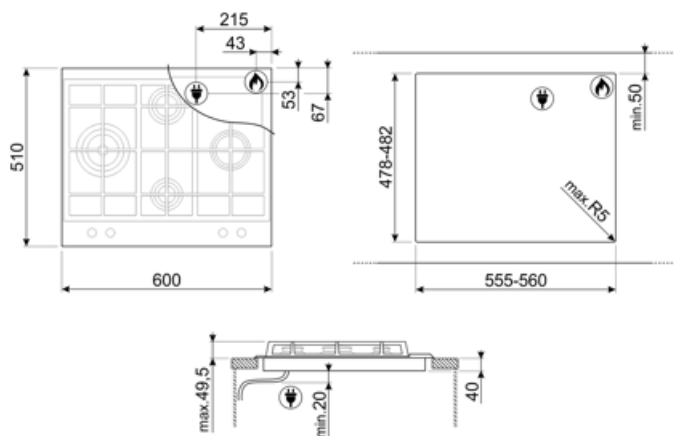

Технические характеристики

Левая - Газ - быстрая - 3.10 кВт

Задняя центральная - Газ - полубыстрая - 1.70 кВт

Фронтальная центральная - Газ - вспомогательная - 1.10 кВт

Правая - Газ - быстрая - 2.60 кВт

Газ-контроль	Да	Автоматический электроподжиг	Да

Электрическое подключение

Номинальная мощность	1 Вт	Частота тока	50/60 Гц
Напряжение	220-240 В	Длина электрического кабеля	120 см
Тип электрического кабеля	Однофазное	Тип электрической вилки	Нет

Подключение к газу

Тип газа	G20 природный газ	Подключение к газу	Коническое
Подключение к газу	Цилиндрическое	Номинальная мощность газа	8400 Вт
Жиклеры для других типов газа в комплекте	G30 GPL сжиженный газ