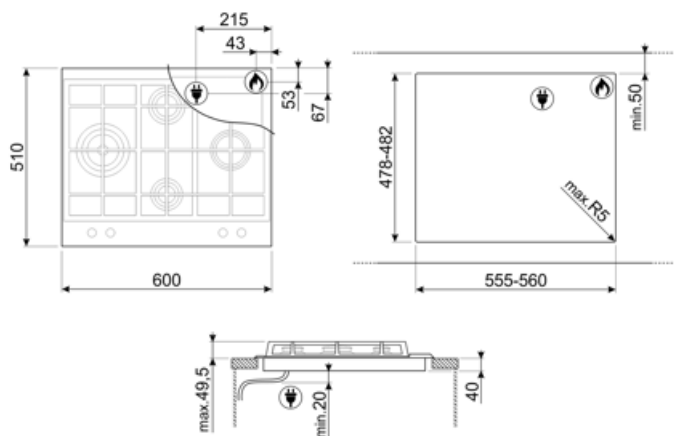

Технические характеристики

Левая - Газ - быстрая - 3.10 кВт

Задняя центральная - Газ - полубыстрая - 1.70 кВт

Фронтальная центральная - Газ - вспомогательная - 1.10 кВт

Правая - Газ - быстрая - 2.60 кВт

Газ-контроль	Да	Автоматический электроподжиг	Да

Электрическое подключение

Номинальная мощность	1 Вт	Частота тока	50/60 Гц
Напряжение	220-240 В	Длина электрического кабеля	120 см
Тип электрического кабеля	Однофазное	Тип электрической вилки	No

Подключение к газу

Тип газа	G20 природный газ	Подключение к газу	Коническое
Подключение к газу	Цилиндрическое	Номинальная мощность газа	8400 Вт
Жиклеры для других типов газа в комплекте	G30 GPL сжиженный газ