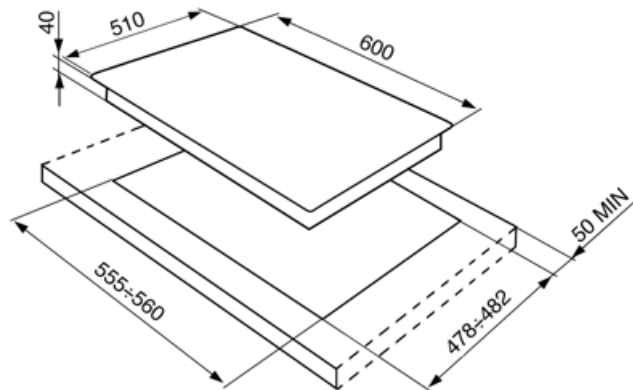

חרירי גז אחרים כלולים

גפ"ם גז נוזלי G30

Gas connection

Conical

(דירוג חיבור גז (ואט

8400 W

Symbols glossary

התקנה רגילה: התקנה רגילה על משטח העבודה, מתאימה לכל סט מטבח