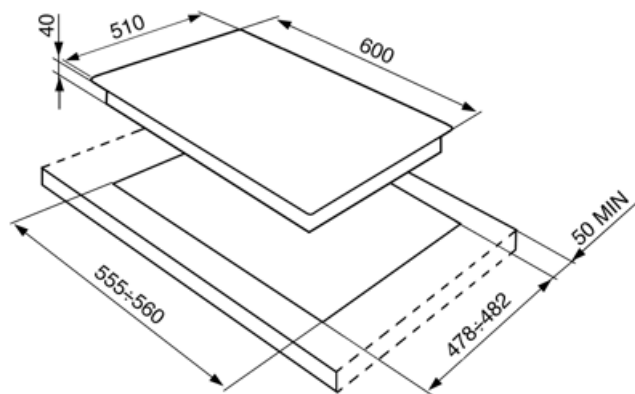

120 cm

חיבור גז

סוג גז
Gas connection

גז טבעי G20/G25
Conical

חרירי גז אחרים כלולים
(דירוג חיבור גז (ואט)

גפ"ם גז נזולי G30
8400 W

Symbols glossary (TT)

התקנה רגילה: התקנה רגילה על משטח העבודה, מתאימה לכל סט מטבח