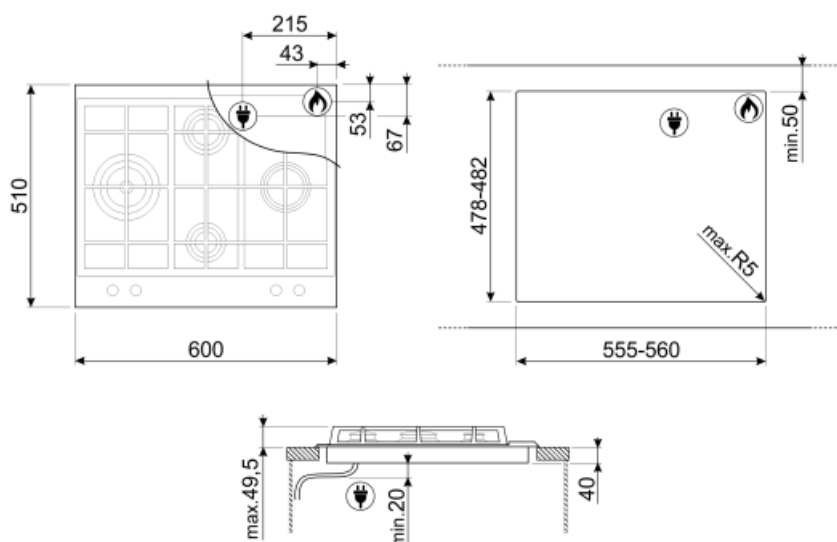

Technologie

UR

Gauche - Gaz - Ultra-rapide - 3.50 kW

Arrière central - Gaz - Semi rapide - 1.70 kW

Avant central - Gaz - Auxiliaire - 1.10 kW

Droit - Gaz - Rapide - 2.60 kW

Thermocouples Oui

Allumage automatique Oui
intégré aux manettes

Raccordement électrique

Puissance nominale 1 W

Tension 220-240 V

Type de câble
d'alimentation installé Mono-phasé

Fréquence 50/60 Hz

Longueur du câble
d'alimentation 120 cm

Raccordement gaz

Type de gaz G20 Gaz naturel

Raccordement au gaz Cylindrique

Injecteurs gaz fournis G30 GPL Gaz liquide

Réglé au gaz naturel Côneique

Puissance nominale gaz 8800 W