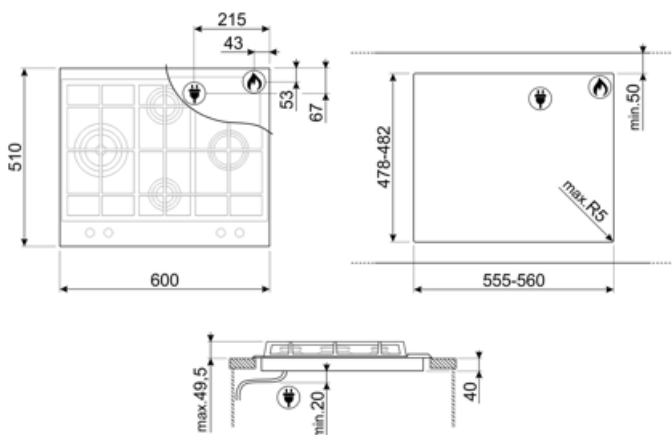

מאפיינים טכניים

UR

גז - שמאלי - UR - 3.50 kW

1.70 kW אחורי-אמצעי - גז - מהיר למחצה

גז - קדמי-אמצעי - AUX - 1.10 kW

2.60 kW ימני - גז - מהירות

שסתומי בטיחות לגז

כן

הצתה אוטומטית

כן

חיבור חשמלי

(דירוג חיבור חשמלי (ואט

1 W

אורך כבל חשמל

120 cm

(מתח (וולט

220-240 V

Terminal box

No

סוג כבל חשמל

חד-פאזי

תקע

לא

תדר (Hz)

50/60 Hz

חיבור גז

סוג גז

גז טבעי G20

חיבורי גז אחרים מצורפים

קוני

Gas connection

Cilindrical

(דירוג חיבור גז (ואט

8800 W

חרירי גז אחרים כלולים

גפ"ם גז נזולי G30