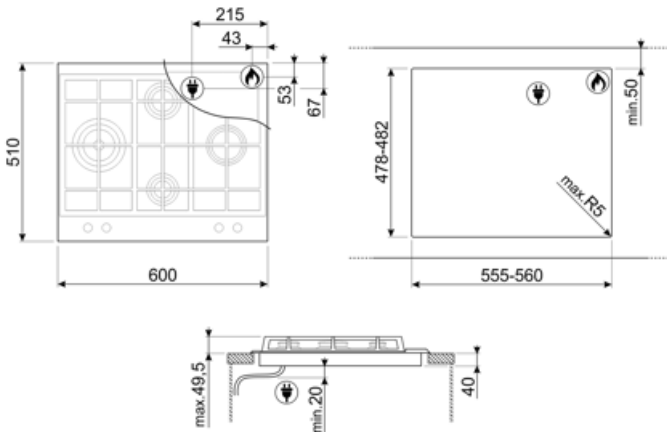

מאפיינים טכניים

UR

גז - שמאלי - UR - 3.50 kW

1.70 kW אחורי-אמצעי - גז - מהיר למחצה

גז - קדמי-אמצעי - AUX - 1.10 kW

2.60 kW ימני - גז - מהירות

שסתומי בטיחות לגז

כן

הצתה אוטומטית

כן

חיבור חשמלי

(דירוג חיבור חשמלי (ואט

1 W

אורך כבל חשמל

120 cm

(מתח (וולט

220-240 V

Terminal box

No

סוג כבל חשמל

חד-פאזי

תקע

לא

תדר (Hz)

50/60 Hz

חיבור גז

סוג גז

גז טבעי G20

חיבורי גז אחרים מצורפים

קוני

Gas connection

Cilindrical

(דירוג חיבור גז (ואט

8800 W

חרירי גז אחרים כלולים

גפ"ם גז נזלי G30