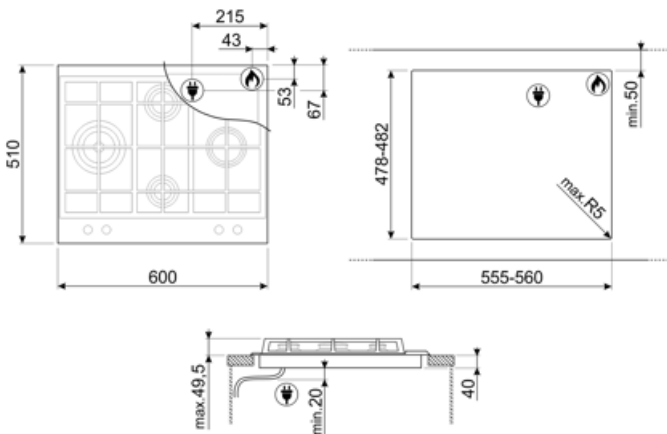

מאפיינים טכניים

UR

גז - שמאלי - UR - 3.50 kW

1.70 kW אחורי-אמצעי - גז - מהיר למחצה

1.10 kW - AUX - קדמי-אמצעי - גז

2.60 kW ימני - גז - מהירות

שסתומי בטיחות לגז

כן

הצתה אוטומטית

כן

חיבור חשמלי

(דירוג חיבור חשמלי (ואט

1 W

אורך כבל חשמל

120 cm

(מתח (וולט

220-240 V

Terminal box

No

סוג כבל חשמל

חד-פאזי

תקע

לא

תדר (Hz)

50/60 Hz

חיבור גז

סוג גז

גז טבעי G20

חיבורי גז אחרים מצורפים

קוני

Gas connection

Cilindrical

(דירוג חיבור גז (ואט

8800 W

חרירי גז אחרים כלולים

גפ"ם גז נזולי G30