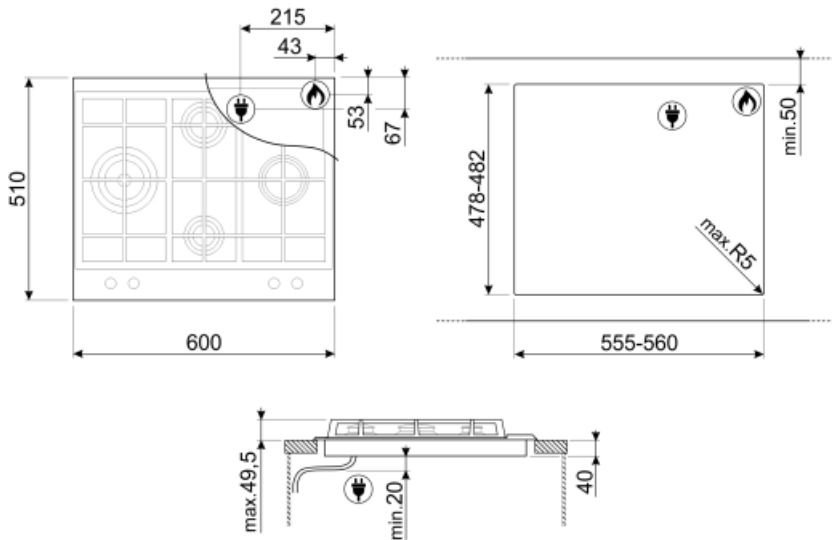

מאפיינים טכניים

UR

גז - שמאלי - UR - 3.50 kW
kW אחורי-אמצעי - גז - מהיר למחצה - 1.70
קדמי-אמצעי - גז - AUX - 1.10 kW
kW ימני - גז - מהירות - 2.60

שסתומי בטיחות לגז כן הצתה אוטומטית כן

חיבור חשמלי

(דירוג חיבור חשמלי (ואט) 1 W תדר (Hz) 50/60 Hz
(מתח (וולט) 220-240 V אורך כבל חשמל 120 cm
סוג כבל חשמל חד-פאזי

חיבור גז

סוג גז G20 גז טבעי G20 חיבורי גז אחרים מצורפים קוני 8800 W
Gas connection Cylindrical (דירוג חיבור גז (ואט)
חריצי גז אחרים כלולים G30 גז נוזלי G30