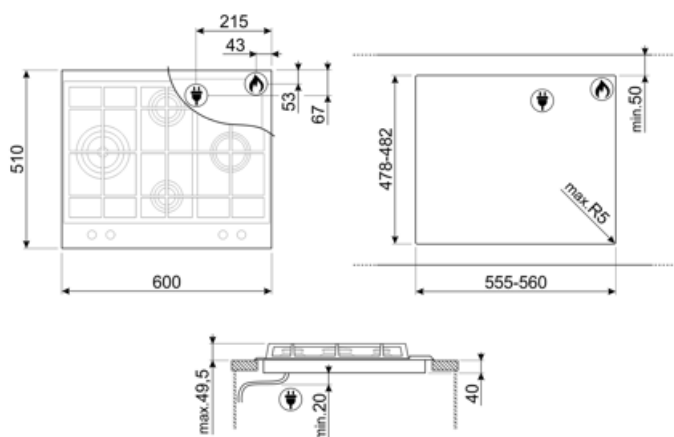

MŰSZAKI JELLEMZŐK

UR

Bal - Gáz – UR - 3.50 kW

Hátsó-közép - Gáz – Félgyors - 1.70 kW

Elülső-közép - Gáz – AUX - 1.10 kW

Jobb - Gáz – Gyors - 2.60 kW

Gázbiztonsági szelepek Igen

Automatikus szikragyújtás

Igen

Elektromos csatlakozás

Elektromos csatlakozás névleges értéke (W) 1 W

Feszültség (V) 220-240 V

Telepített elektromos kábel típusa Egyfázisú

Frekvencia (Hz)

50/60 Hz

Tápkábel hossza

120 cm

Csatlakozódugó

Nem

Gázcsatlakozás

Gáz típusa G20 Földgáz

Gas connection Cilindrical

Egyéb gázfűvőkák G30 PB-gáz cseppfolyós gáz

Egyéb elérhető gázcsatlakozások

Kúp alakú

Gázcsatlakozás névleges értéke (W)

8800 W