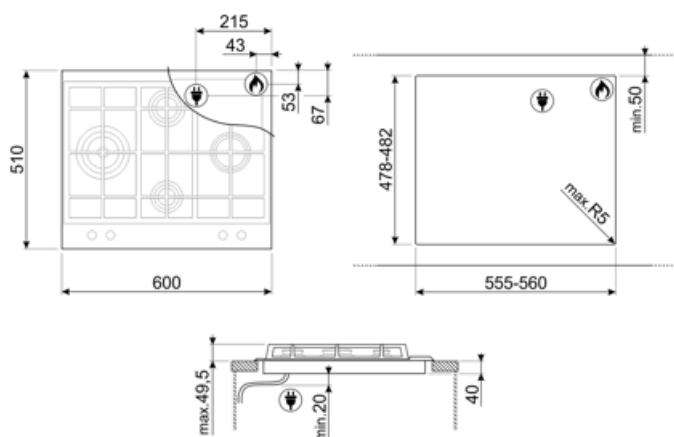

Technische specificaties

UR

Linksvoor - Gas - URP - 3.50 kW

Middenachter - Gas - SRD - 1.70 kW

Middenvoor - Gas - AUX - 1.10 kW

Rechts - Gas - RP - 2.60 kW

Thermobeveiliging Ja

Automatische ontsteking Ja

Elektrische aansluiting

Nominale aansluitwaarde 1 W

Frequentie 50/60 Hz

Spanning (V) 220-240 V

Lengte voedingskabel 120 cm

Type stroomkabel Eenfasig

Stekker No

Gasaansluiting

Type gas G20 Aardgas

Andere gasaansluitingen Konisch

Gasaansluiting Cilindrisch

Nominale aansluitwaarde gas 8800 W

Andere sproeiers meegeleverd Sproeiers butaan/propaan gas meegeleverd