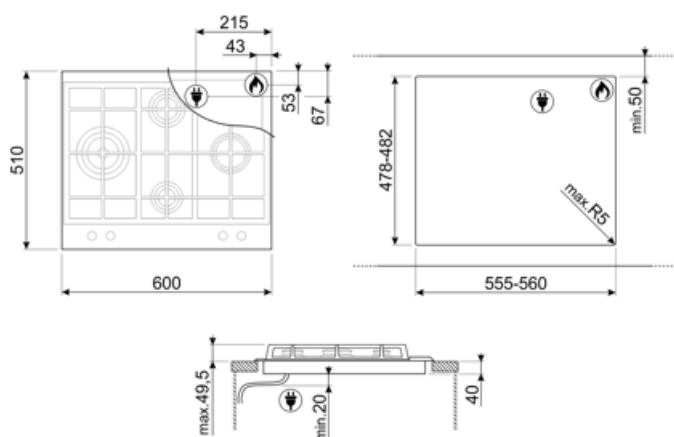

Specyfikacja techniczna

UR

Lewy - Gaz - Ultra szybki - 3.50 kW

Tylny centralny - Gaz - Średnio szybki - 1.70 kW

Przedni centralny - Gaz - Pomocniczy - 1.10 kW

Prawy - Gaz - Szybki - 2.60 kW

Zabezpieczenie przeciwwypływowemu gazu Tak

Zapalarka elektryczna zintegrowana w pokrętle Tak

Podłączenie elektryczne

Moc przyłączeniowa (W) 1 W

Napięcie (V) 220-240 V

Rodzaj przewodu elektrycznego w zestawie Tak, jednofazowy

Częstotliwość (Hz) 50/60 Hz

Długość przewodu zasilającego (cm) 120 cm

Wtyczka Nie

Podłączenie gazowe

Typ gazu G20 gaz naturalny

Podłączenie gazowe Cylindryczne

Zamienne dysze do gazu G30 GPL Gaz płynny

Dostępne inne przyłącza gazowe Stożkowe

Moc przyłączeniowa gazu 8800 W