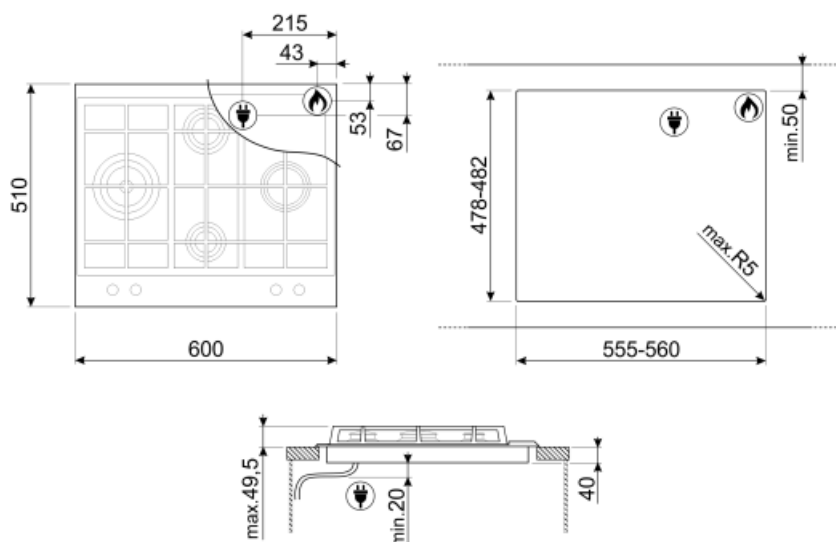

Specyfikacja techniczna

UR

Lewy - Gaz - Ultra szybki - 3.50 kW

Tylny centralny - Gaz - Średnio szybki - 1.70 kW

Przedni centralny - Gaz - Pomocniczy - 1.10 kW

Prawy - Gaz - Szybki - 2.60 kW

Zabezpieczenie przeciwwypływowemu gazu Tak

Zapalarka elektryczna zintegrowana w pokrętle Tak

Podłączenie elektryczne

Moc przyłączeniowa (W) 1 W

Napięcie (V) 220-240 V

Rodzaj przewodu Tak, jednofazowy

Częstotliwość (Hz)

50/60 Hz

Długość przewodu zasilającego (cm)

120 cm

Podłączenie gazowe

Typ gazu G20 gaz naturalny

Podłączenie gazowe Cylindryczne

Zamienne dysze do gazu G30 GPL Gaz płynny

Dostępne inne przyłącza gazowe Stożkowe

Moc przyłączeniowa gazu 8800 W