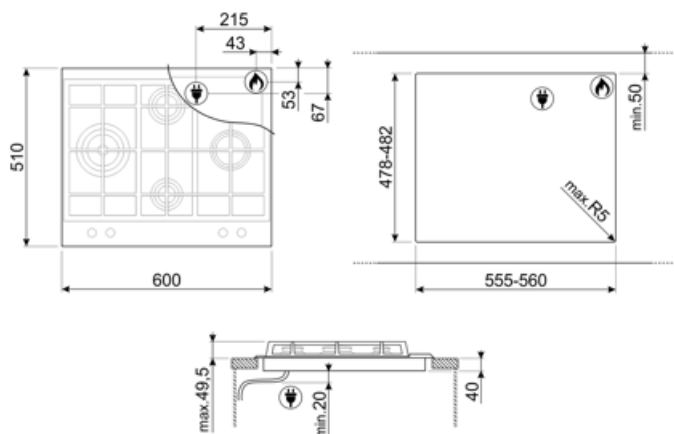

Фронтальная центральная - Газ - вспомогательная - 1.10 кВт

Правая - Газ - быстрая - 2.60 кВт

Газ-контроль

Да

**Автоматический
электроподжиг**

Да

Электрическое подключение

Номинальная мощность 1 Вт

Напряжение 220-240 В

**Тип электрического
кабеля** Однофазное

Частота тока 50/60 Гц

**Длина электрического
кабеля** 120 см

Подключение к газу

Тип газа G20 природный газ

Подключение к газу Цилиндрическое

**Жиклеры для других
типов газа в комплекте** G30 GPL сжиженный газ

Подключение к газу Коническое

**Номинальная мощность
газа** 8800 Вт