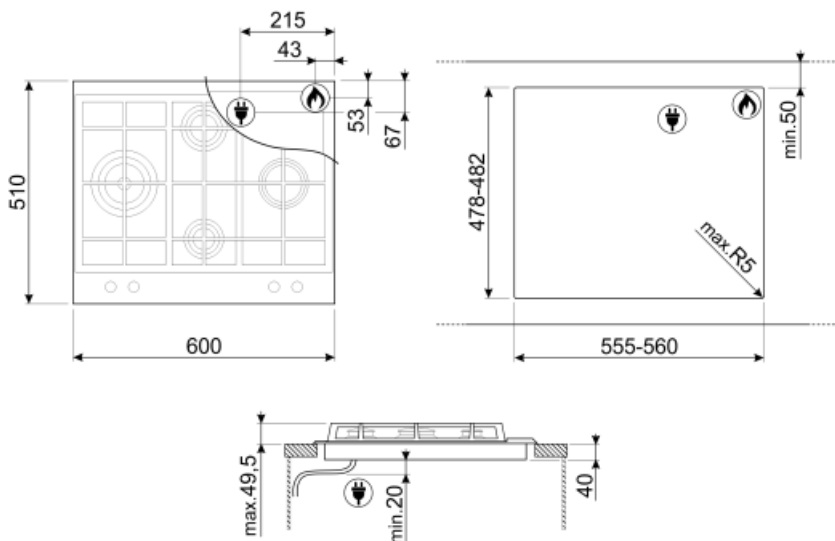

Технические характеристики

UR

Левая - Газ - ультрабыстрая - 3.50 кВт

Задняя центральная - Газ - полубыстрая - 1.70 кВт

Фронтальная центральная - Газ - вспомогательная - 1.10 кВт

Правая - Газ - быстрая - 2.60 кВт

Газ-контроль Да **Автоматический электроподжиг** Да

Электрическое подключение

Номинальная мощность	1 Вт	Частота тока	50/60 Гц
Напряжение	220-240 В	Длина электрического кабеля	120 см
Тип электрического кабеля	Однофазное		

Подключение к газу

Тип газа	G20 природный газ	Подключение к газу	Коническое
Подключение к газу	Цилиндрическое	Номинальная мощность газа	8800 Вт
Жиклеры для других типов газа в комплекте	G30 GPL сжиженный газ