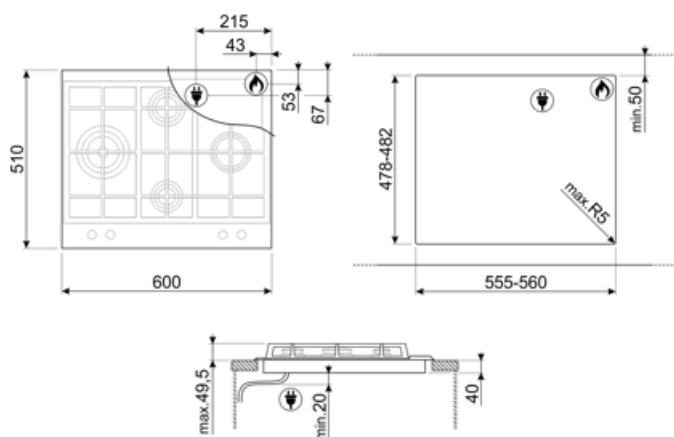

Технические характеристики

UR

Левая - Газ - ультрабыстрая - 3.50 кВт
Задняя центральная - Газ - полубыстрая - 1.70 кВт
Фронтальная центральная - Газ - вспомогательная - 1.10 кВт
Правая - Газ - быстрая - 2.60 кВт

Газ-контроль Да **Автоматический электроподжиг** Да

Электрическое подключение

Номинальная мощность	1 Вт	Частота тока	50/60 Гц
Напряжение	220-240 В	Длина электрического кабеля	120 см
Тип электрического кабеля	Однофазное	Тип электрической вилки	No

Подключение к газу

Тип газа	G20 природный газ	Подключение к газу	Коническое
Подключение к газу	Цилиндрическое	Номинальная мощность газа	8800 Вт
Жиклеры для других типов газа в комплекте	G30 GPL сжиженный газ