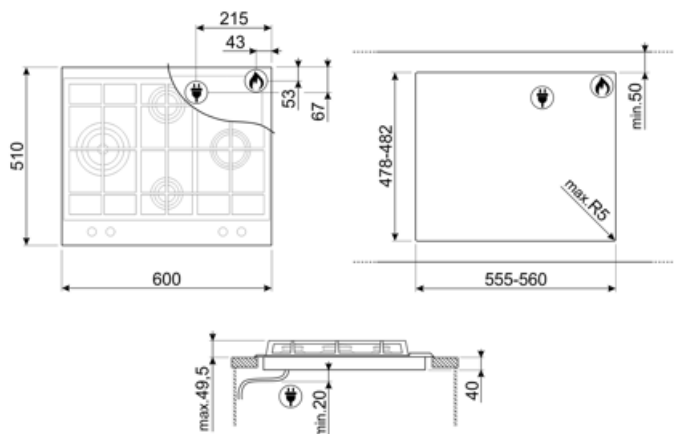

Технические характеристики

UR

Левая - Газ - ультрабыстрая - 3.50 кВт
Задняя центральная - Газ - полубыстрая - 1.70 кВт
Фронтальная центральная - Газ - вспомогательная - 1.10 кВт
Правая - Газ - быстрая - 2.60 кВт

Газ-контроль Да **Автоматический электроподжиг** Да

Электрическое подключение

Номинальная мощность	1 Вт	Частота тока	50/60 Гц
Напряжение	220-240 В	Длина электрического кабеля	120 см
Тип электрического кабеля	Однофазное	Тип электрической вилки	Нет

Подключение к газу

Тип газа	G20 природный газ	Подключение к газу	Коническое
Подключение к газу	Цилиндрическое	Номинальная мощность газа	8800 Вт
Жиклеры для других типов газа в комплекте	G30 GPL сжиженный газ