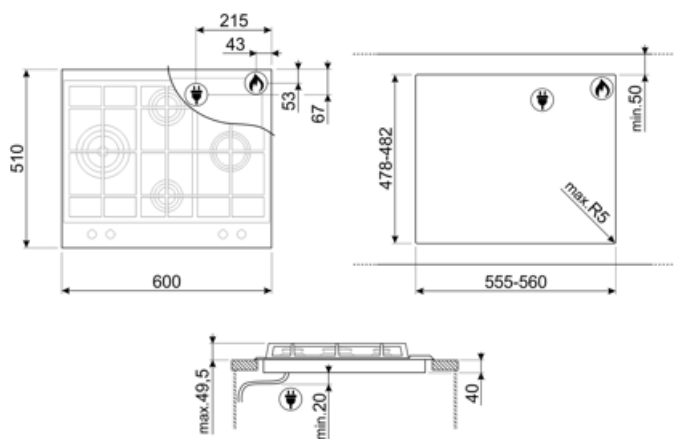

Technische specificaties

UR

Links - Gas - URP - 3.40 kW

Middenachter - Gas - SRD - 1.70 kW

Middenvoor - Gas - AUX - 1.10 kW

Rechts - Gas - RP - 2.50 kW

Thermobeveiliging Ja

Automatische
ontsteking Ja

Elektrische aansluiting

Aansluitwaarde 1 W
Spanning (V) 220-240 V
Type stroomkabel Eenfasig

Frequentie 50/60 Hz
Lengte voedingskabel 120 cm
Stekker (F;E) Schuko

Gasaansluiting

Type gas G25/G25.3 Natural gas
Gasaansluiting Conisch

Andere sproei-
ers meegeleverd G30 Vloeibaar gas GPL
Nominale
aansluitwaarde gas 8800 W