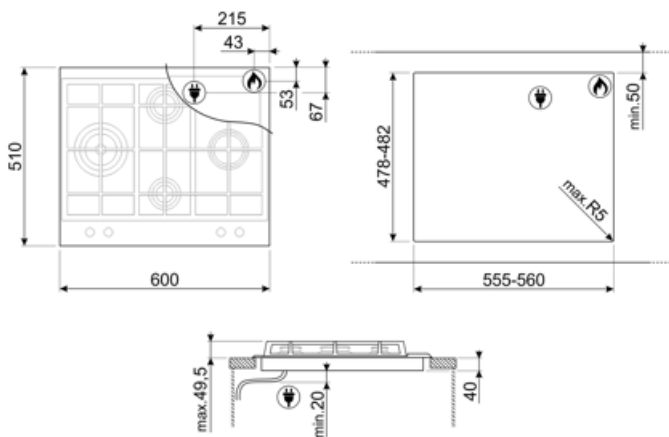

Technische specificaties

UR

Links - Gas - URP - 3.40 kW

Middenachter - Gas - SRD - 1.70 kW

Middenvoor - Gas - AUX - 1.10 kW

Rechts - Gas - RP - 2.50 kW

Thermobeveiliging Ja

Automatische ontsteking Ja

Elektrische aansluiting

Aansluitwaarde 1 W
Spanning (V) 220-240 V
Type stroomkabel Eenfasig

Frequentie 50/60 Hz
Lengte voedingskabel 120 cm
Stekker (F;E) Schuko

Gasaansluiting

Type gas G25/G25.3 Natural gas
Gasaansluiting Conisch

Andere sproei-ers meegeleverd G30 Vloeibaar gas GPL
Nominale aansluitwaarde gas 8800 W