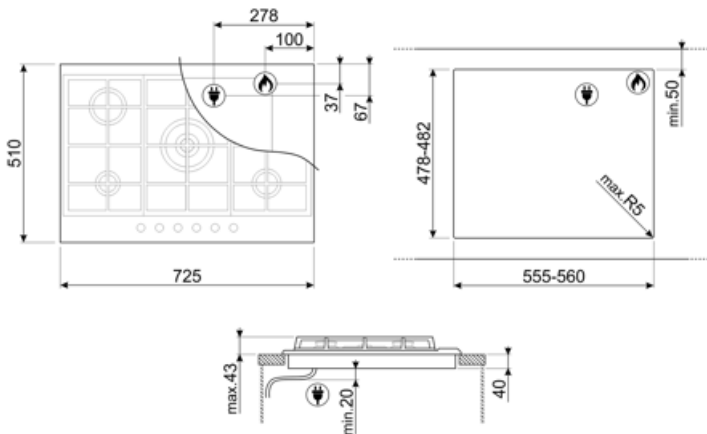

מאפיינים טכניים

UR

גז - קדמי-שמאלי - AUX - 1.10 kW
kW אחורי-שמאלי - גז - מהירות - 2.60
kW (כפולות) - UR אמצעי - גז - 2
kW אחורי-ימני - גז - מהיר למחצה - 1.70
kW קדמי-ימני - גז - מהיר למחצה - 1.70

שסתומי בטיחות לגז   כן   הצתה אוטומטית   כן

חיבור חשמלי

אט (דירוג חיבור חשמלי)	1 W	אורך כבל חשמל	120 cm
(מתח) וולט	220-240 V	Terminal box	No
סוג כבל חשמל	חד-פאזי	תקע	לא
תדר (Hz)	50/60 Hz		

חיבור גז

סוג גז	גז טבעי G20	חיבורי גז אחרים מצורפים	קוני
Gas connection	Cilindrical	(דירוג חיבור גז) ואט	11300 W
חרירי גז אחרים כלולים	גפ"ם גז נזולי G30