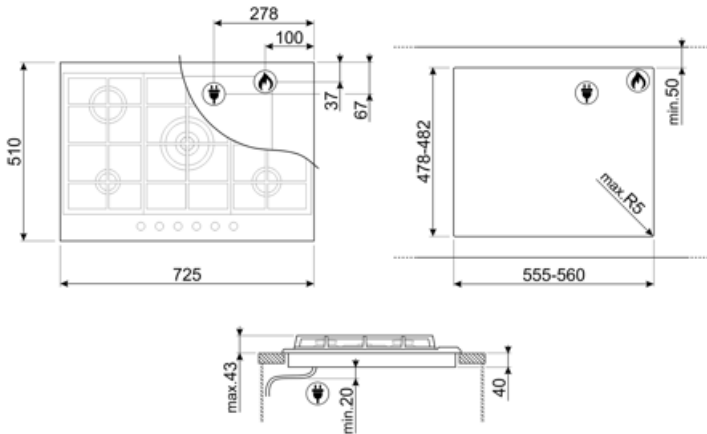

2 - kW (כפולות) - UR (4.20 - אמצעי - גז -
1.70 kW אחורי-ימני - גז - מהיר למחצה -
1.70 kW קדמי-ימני - גז - מהיר למחצה -

שסתומי בטיחות לגז   כן   הצתה אוטומטית   כן

חיבור חשמלי

(דירוג חיבור חשמלי (ואט	1 W	תדר (Hz)	50/60 Hz
(מתח (וולט	220-240 V	אורך כבל חשמל	120 cm
סוג כבל חשמל	תד-פאזי		

חיבור גז

סוג גז	גז טבעי G20	חיבורי גז אחרים מצורפים	קוני
Gas connection	Cilindrical	(דירוג חיבור גז (ואט	11300 W
חרירי גז אחרים כלולים	גפ"ם גז נזולי G30