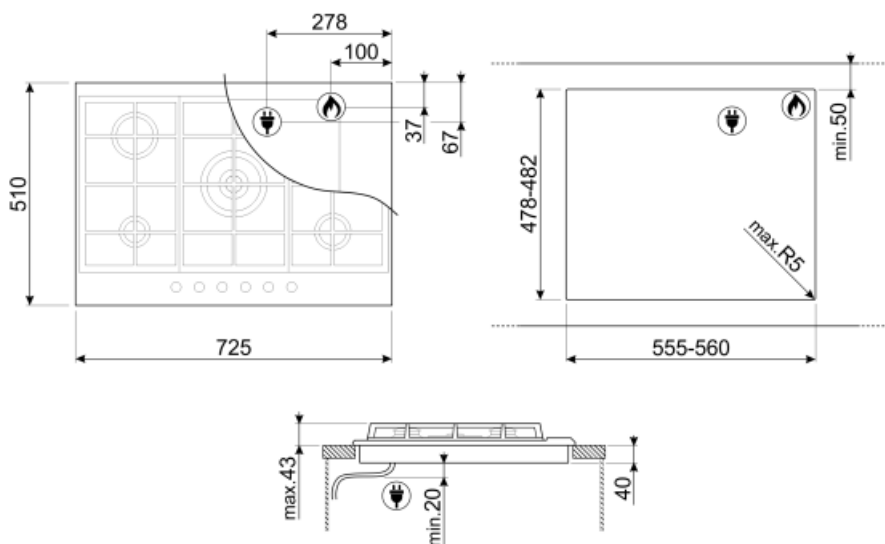

מאפיינים טכניים

UR

גז - קדמי-שמאלי - AUX - 1.10 kW
kW אחורי-שמאלי - גז - מהירות - 2.60
kW (כפולות) - UR אמצעי - גז - 2
kW אחורי-ימני - גז - מהיר למחצה - 1.70
kW קדמי-ימני - גז - מהיר למחצה - 1.70

שסתומי בטיחות לגז   כן   הצתה אוטומטית   כן

חיבור חשמלי

דירוג חיבור חשמלי (ואט)	1 W	תדר (Hz)	50/60 Hz
(מתח (וולט	220-240 V	אורך כבל חשמל	120 cm
סוג כבל חשמל	חד-פאזי		

חיבור גז

סוג גז	גז טבעי G20	חיבורי גז אחרים מצורפים	קוני
Gas connection	Cilindrical	(דירוג חיבור גז (ואט	11300 W
חרירי גז אחרים כלולים	גפ"ם גז נוזלי G30