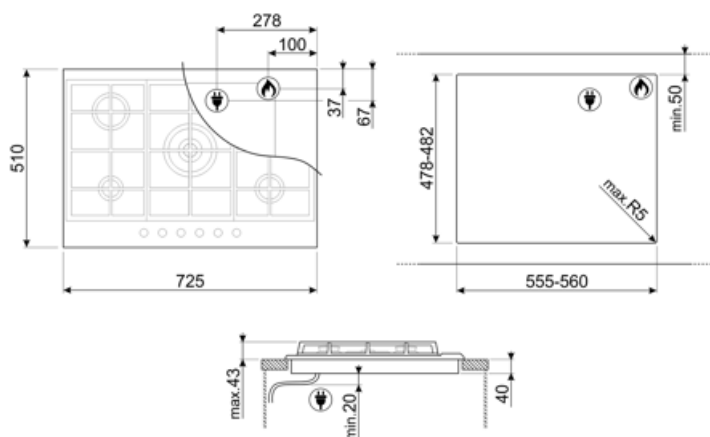

Technische specificaties

UR

Linksvoor - Gas - AUX - 1.10 kW

Linksachter - Gas - RP - 2.60 kW

Midden - Gas - 2URP (dual) - 4.20 kW

Rechtsachter - Gas - SRD - 1.70 kW

Rechtsvoor - Gas - SRD - 1.70 kW

Thermobeveiliging	Ja	Automatische ontsteking	Ja

Elektrische aansluiting

Nominale aansluitwaarde	1 W	Frequentie	50/60 Hz
Spanning (V)	220-240 V	Lengte voedingskabel	120 cm
Type stroomkabel	Eenfasig	Stekker	Nee

Gasaansluiting

Type gas	G20 Aardgas	Andere gasaansluitingen	Konisch
Gasaansluiting	Cilindrisch	Nominale aansluitwaarde gas	11300 W
Andere sproeiers meegeleverd	Sproeiers butaan/propaan gas meegeleverd