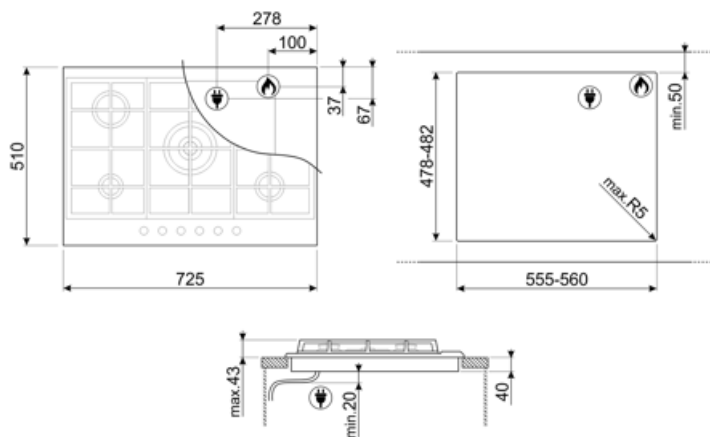

Technische specificaties

UR

Linksvoor - Gas - AUX - 1.10 kW

Linksachter - Gas - RP - 2.60 kW

Midden - Gas - 2URP (dual) - 4.20 kW

Rechtsachter - Gas - SRD - 1.70 kW

Rechtsvoor - Gas - SRD - 1.70 kW

Thermobeveiliging	Ja	Automatische ontsteking	Ja

Elektrische aansluiting

Nominale aansluitwaarde	1 W	Frequentie	50/60 Hz
Spanning (V)	220-240 V	Lengte voedingskabel	120 cm
Type stroomkabel	Eenfasig	Stekker	Nee

Gasaansluiting

Type gas	G20 Aardgas	Andere gasaansluitingen	Konisch
Gasaansluiting	Cilindrisch	Nominale aansluitwaarde gas	11300 W
Andere sproeiers meegeleverd	Sproeiers butaan/propaan gas meegeleverd