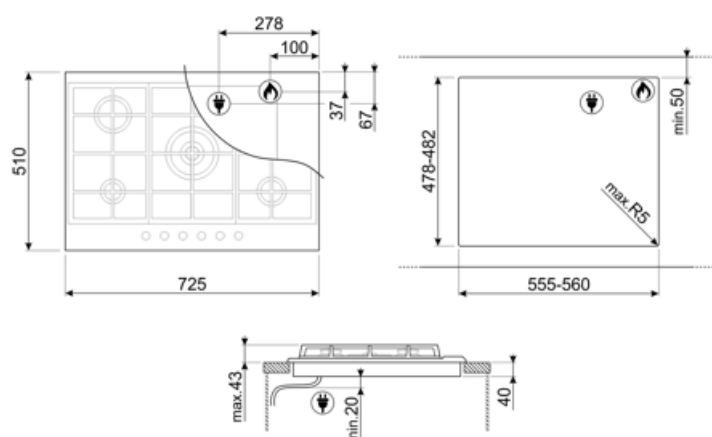

Specyfikacja techniczna

UR

Przedni lewy - Gaz - Pomocniczy - 1.10 kW
Tylny lewy - Gaz - Szybki - 2.60 kW
Centralny - Gaz - Ultra szybki (podwójny) - 4.20 kW
Tylny prawy - Gaz - Średnio szybki - 1.70 kW
Przedni prawy - Gaz - Średnio szybki - 1.70 kW

Zabezpieczenie przeciwwypływowemu gazu Tak

Zapalarka elektryczna zintegrowana w pokrętle Tak

Podłączenie elektryczne

Moc przyłączeniowa (W) 1 W
Napięcie (V) 220-240 V
Rodzaj przewodu elektrycznego w zestawie Tak, jednofazowy

Częstotliwość (Hz) 50/60 Hz
Długość przewodu zasilającego (cm) 120 cm
Wtyczka Nie

Podłączenie gazowe

Typ gazu G20 gaz naturalny
Podłączenie gazowe Cylindryczne
Zamienne dysze do gazu G30 GPL Gaz płynny

Dostępne inne przyłącza gazowe Stożkowe
Moc przyłączeniowa gazu 11300 W