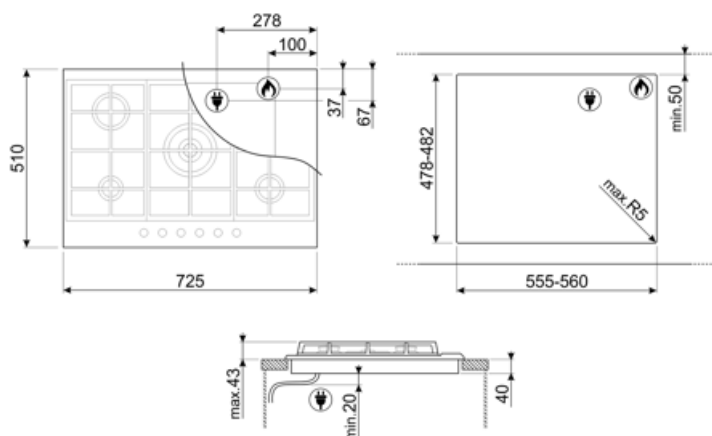

Specyfikacja techniczna

UR

Przedni lewy - Gaz - Pomocniczy - 1.10 kW
Tylny lewy - Gaz - Szybki - 2.60 kW
Centralny - Gaz - Ultra szybki (podwójny) - 4.20 kW
Tylny prawy - Gaz - Średnio szybki - 1.70 kW
Przedni prawy - Gaz - Średnio szybki - 1.70 kW

Zabezpieczenie przeciwwypływowemu gazu Tak

Zapalarka elektryczna zintegrowana w pokrętle Tak

Podłączenie elektryczne

Moc przyłączeniowa (W) 1 W
Napięcie (V) 220-240 V
Rodzaj przewodu elektrycznego w zestawie Tak, jednofazowy

Częstotliwość (Hz) 50/60 Hz
Długość przewodu zasilającego (cm) 120 cm
Wtyczka Nie

Podłączenie gazowe

Typ gazu G20 gaz naturalny
Podłączenie gazowe Cylindryczne
Zamienne dysze do gazu G30 GPL Gaz płynny

Dostępne inne przyłącza gazowe Stożkowe
Moc przyłączeniowa gazu 11300 W