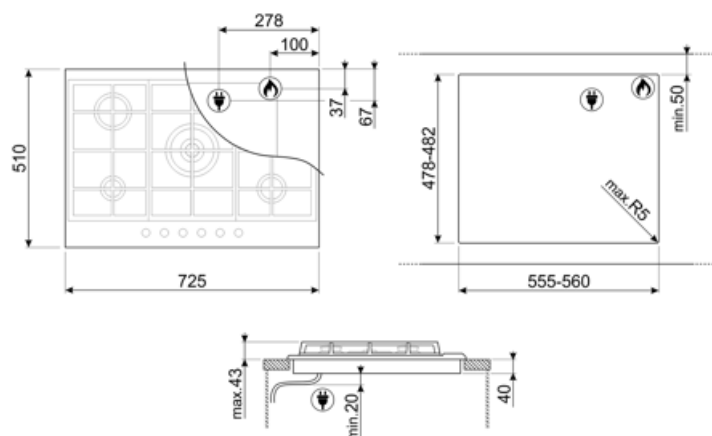

Specyfikacja techniczna

UR

Przedni lewy - Gaz - Pomocniczy - 1.10 kW
Tylny lewy - Gaz - Szybki - 2.60 kW
Centralny - Gaz - Ultra szybki (podwójny) - 4.20 kW
Tylny prawy - Gaz - Średnio szybki - 1.70 kW
Przedni prawy - Gaz - Średnio szybki - 1.70 kW

Zabezpieczenie przeciwwypływowemu gazu Tak

Zapalarka elektryczna zintegrowana w pokrętle Tak

Podłączenie elektryczne

Moc przyłączeniowa (W) 1 W
Napięcie (V) 220-240 V
Rodzaj przewodu elektrycznego w zestawie Tak, jednofazowy

Częstotliwość (Hz) 50/60 Hz
Długość przewodu zasilającego (cm) 120 cm
Wtyczka Nie

Podłączenie gazowe

Typ gazu G20 gaz naturalny
Podłączenie gazowe Cylindryczne
Zamienne dysze do G30 GPL Gaz płynny

Dostępne inne przyłącza Stożkowe gazowe
Moc przyłączeniowa gazu 11300 W