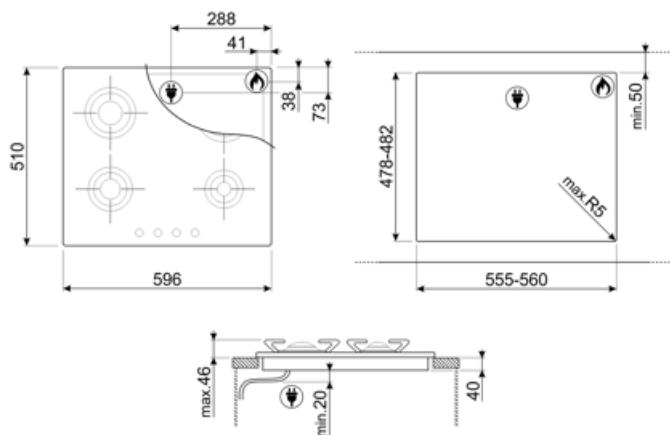

Cylinderformet

gasforbindelser

Andre gasdyser
medfølger

G30 GPL-gas

Gastilslutning normering
(W)

8000 W

Compatible Accessories

GP64ES