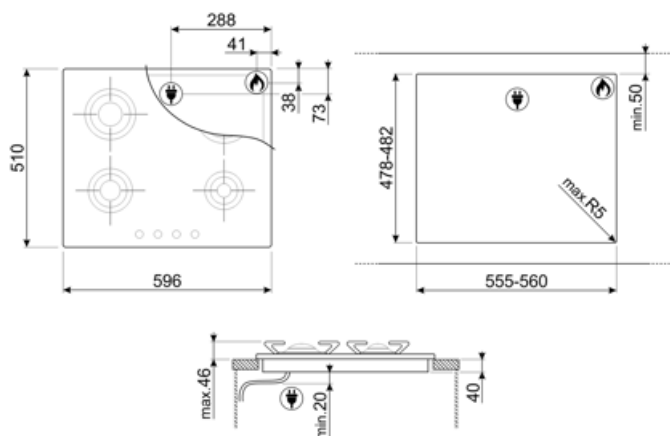

Valgmuligheder

Udskæring af bordplade 478-482x555-560 mm

Tekniske egenskaber

Forrest til venstre - Gas - SRD - 1.70 kW
Bagest til venstre - Gas - Hurtig - 2.40 kW
Bagest til højre - Gas - RP - 3.00 kW

Front-højre - Gas - AUX - 0.90 kW

Naturgas G20

Gastilslutning

Cylinderformet

Andre gasdyser
medfølger

G30 GPL-gas

Andre givne
gasforbindelser

Konisk

Gastilslutning normering
(W) 8000 W