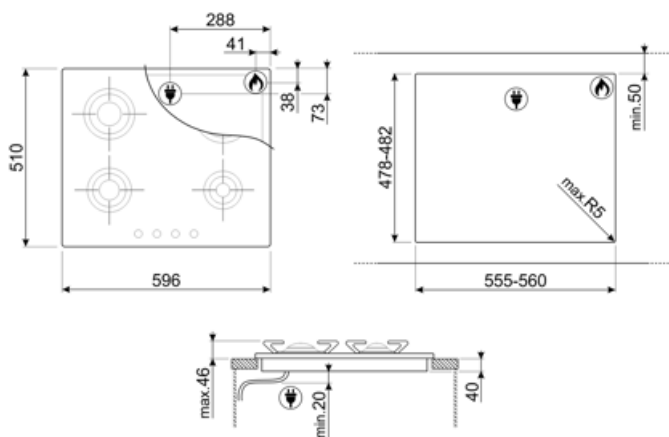

Programas/Funciones

Número de zonas de cocción a gas	4
Número total de zonas de cocción	4

Opciones

Hueco estándar	478-482x555-560 mm
-----------------------	--------------------

Características técnicas

Anterior izquierda - Gas - SRD - 1.70 kW

Posterior izquierda - Gas - RP - 2.40 kW

Posterior derecha - Gas - RP - 3.00 kW

Anterior derecha - Gas - AUX - 0.90 kW

Sistema de válvulas de seguridad **Sí** **Conexión automática** **Sí**

Conexión eléctrica

Datos nominales de conexión eléctrica	1 W	Frecuencia (Hz)	50/60 Hz
Tensión (V)	220-240 V	Largo del cable de alimentación	120 cm
Tipo de cable eléctrico	Monofase	Enchufe	No

Conexión de gas

Tipo de gas	G20 gas natural	Otras conexiones de gas previstas	Cónica
Conexión de gas	Cilindrico	Datos nominales de conexión gas	8000 W
Otros inyectores de gas incluidos	G30 Gas Liquido GPL		