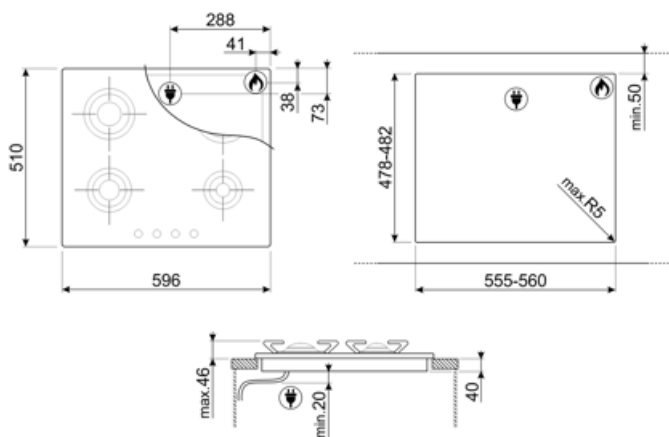

Posterior izquierda - Gas - RP - 2.40 kW

Posterior derecha - Gas - RP - 3.00 kW

Anterior derecha - Gas - AUX - 0.90 kW

Sistema de válvulas de seguridad Sí

Conexión automática Sí

Conexión eléctrica

Datos nominales de conexión eléctrica 1 W

Otros inyectores de gas incluidos G30 Gas Liquido GPL

Otras conexiones de gas previstas Cónica

Datos nominales de conexión gas 8000 W

Accesorios Compatible

GP64ES

Sartenes y tapas de acero inoxidable

Symbols glossary