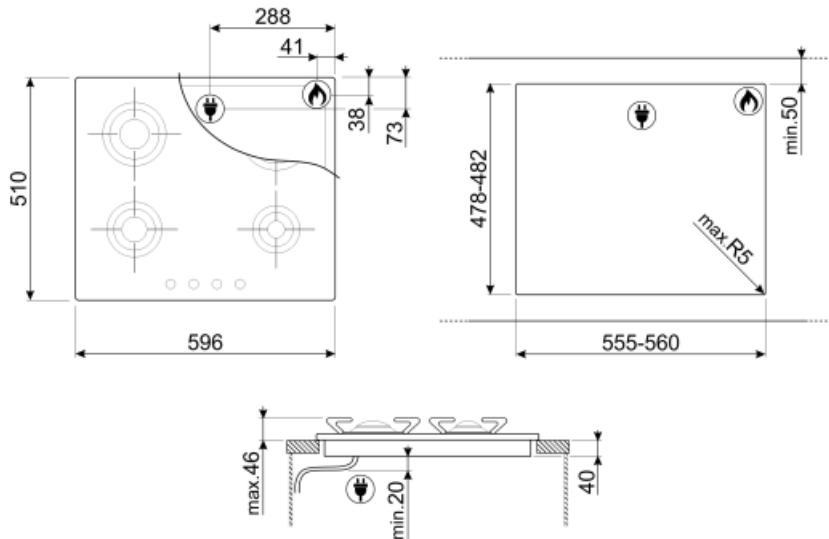

Tekniset ominaisuudet

Edessä vasemmalla - Kaasu - Semi nopea - 1.70 kW

Takana vasemmalla - Kaasu - RP - 2.40 kW

Takana oikealla - Kaasu - RP - 3.00 kW

Edessä oikealla - Kaasu - AUX - 0.90 kW

Kaasun turvaventtiilit Kyllä

Automaattinen sytytys Kyllä

Sähköliitântä

Sähköliitântäteho (W) 1 W

Jännite (V) 220-240 V

Johdon tyyppi Yksi vaihe

Taajuus (Hz) 50/60 Hz

Sähköjohdon pituus (cm) 120 cm

Kaasuliitântä

Kaasun tyyppi G20 maakaasu

Kaasuliitântä Sylinterinmuotoinen

Muut mukana toimitettavat suuttimet G30 GPL nestekaasu

Muut mukana tulevat kaasusuuttimet Kartiomainen

Kaasun tehotaso 8000 W