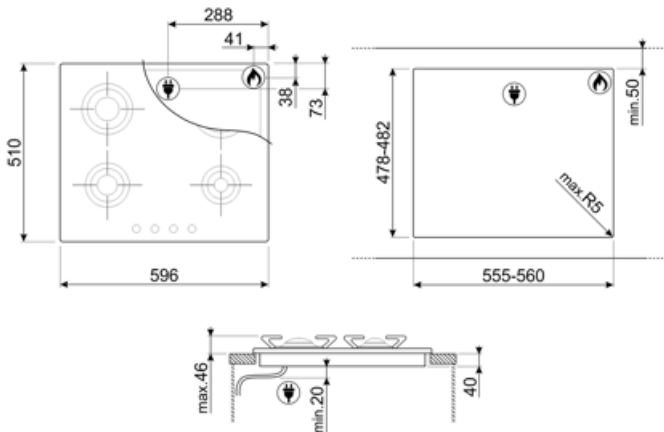

Tekniset ominaisuudet

Edessä vasemmalla - Kaasu - Semi nopea - 1.70 kW

Takana vasemmalla - Kaasu - RP - 2.40 kW

Takana oikealla - Kaasu - RP - 3.00 kW

Edessä oikealla - Kaasu - AUX - 0.90 kW

Kaasun turvaventtiilit Kyllä

Automaattinen sytytys Kyllä

Sähköliitântä

Sähköliitântäteho (W) 1 W

Jännite (V) 220-240 V

Johdon tyyppi

Yksi vaihe

Taajuus (Hz) 50/60 Hz

Sähköjohdon pituus (cm) 120 cm

Sähköpistokkeen tyyppi Ei

Kaasuliitântä

Kaasun tyyppi

G20 maakaasu

Kaasuliitântä

Sylinterinmuotoinen

Muut mukana

G30 GPL nestekaasu

toimitettavat suuttimet

Muut mukana tulevat
kaasusuuttimet

Kartiomainen

Kaasun tehotaso

8000 W