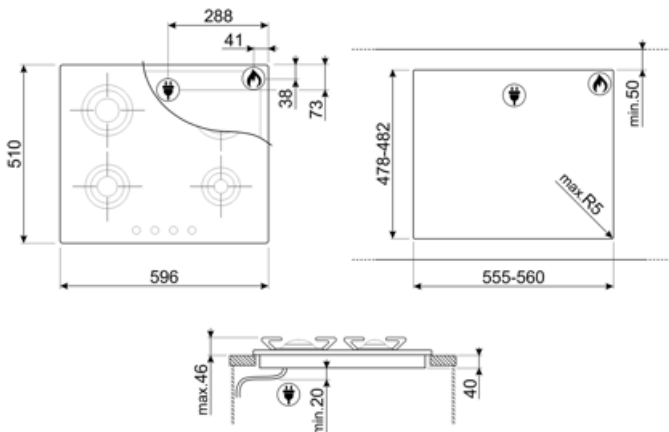

מאפיינים טכניים

1.70 kW קדמי-שמאלי - גז - מהיר למחצה
2.40 kW אחורי-שמאלי - גז - מהירות
3.00 kW אחורי-ימני - גז - מהירות
0.90 kW AUX - קדמי-ימני - גז

שסתומי בטיחות לגז   כן   הצתה אוטומטית   כן

חיבור חשמלי

(דירוג חיבור חשמלי (ואט	1 W	אורך כבל חשמל	120 cm
(מתח (וולט	220-240 V	Terminal box	No
סוג כבל חשמל	חד-פאזי	תקע	לא
תדר (Hz)	50/60 Hz		

חיבור גז

סוג גז	גז טבעי G20	חיבורי גז אחרים מצורפים	קוני
Gas connection	Cilindrical	(דירוג חיבור גז (ואט	8000 W
חרירי גז אחרים כלולים	גפ"ם גז נזולי G30