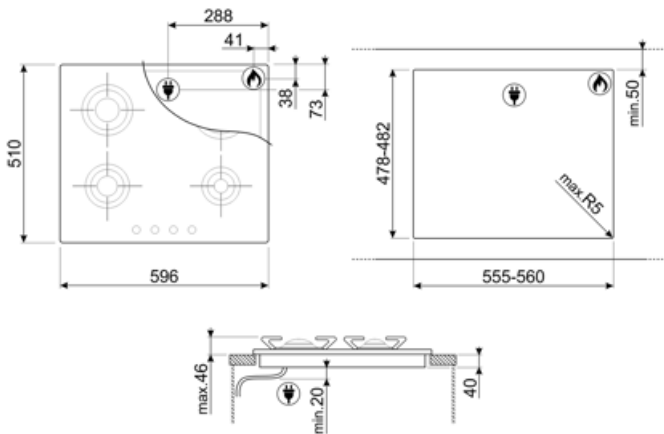

מאפיינים טכניים

1.70 kW קדמי-שמאלי - גז - מהיר למחצה
2.40 kW אחורי-שמאלי - גז - מהירות
3.00 kW אחורי-ימני - גז - מהירות
0.90 kW AUX - קדמי-ימני - גז

שסתומי בטיחות לגז כן הצתה אוטומטית כן

חיבור חשמלי

1 W (דירוג חיבור חשמלי (ואט	220-240 V (מתח (וולט	אורך כבל חשמל Terminal box	120 cm
סוג כבל חשמל	תד-פאזי	תקע	No
תדר (Hz)	50/60 Hz		No

חיבור גז

סוג גז Gas connection	גז טבעי G20 Cilindrical	חיבורי גז אחרים מצורפים (דירוג חיבור גז (ואט	קוני 8000 W
חירי גז אחרים כלולים	גפ"ם גז נזולי G30