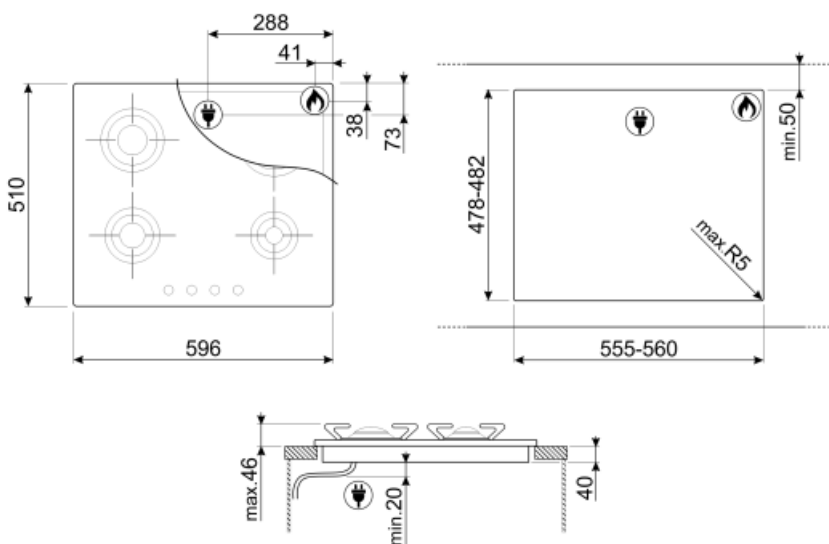

מאפיינים טכניים

1.70 kW קדמי-שמאלי - גז - מהיר למחצה

2.40 kW אחורי-שמאלי - גז - מהירות

3.00 kW אחורי-ימני - גז - מהירות

גז - קדמי-ימני - AUX - 0.90 kW

שסתומי בטיחות לגז

כן

הצתה אוטומטית

כן

חיבור חשמלי

(דירוג חיבור חשמלי (ואט

1 W

תדר (Hz)

50/60 Hz

(מתח (וולט

220-240 V

אורך כבל חשמל

120 cm

סוג כבל חשמל

תד-פאזי

חיבור גז

סוג גז

גז טבעי G20

חיבורי גז אחרים מצורפים

קוני

Gas connection

Cilindrical

(דירוג חיבור גז (ואט

8000 W

חרירי גז אחרים כלולים

גפ"ם גז נזולי G30