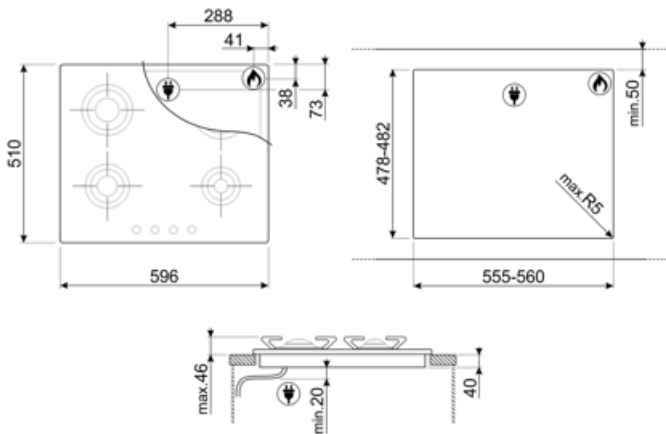

מאפיינים טכניים

1.70 kW קדמי-שמאלי - גז - מהיר למחצה
2.40 kW אחורי-שמאלי - גז - מהירות
3.00 kW אחורי-ימני - גז - מהירות
0.90 kW AUX - קדמי-ימני - גז

שסתומי בטיחות לגז כן הצתה אוטומטית כן

חיבור חשמלי

אט (דירוג חיבור חשמלי וואט)	1 W	אורך כבל חשמל	120 cm
(מתח וולט)	220-240 V	Terminal box	No
סוג כבל חשמל	תד-פאזי	תקע	No
תדר (Hz)	50/60 Hz		

חיבור גז

סוג גז	גז טבעי G20	חיבורי גז אחרים מצורפים	קוני
Gas connection	Cilindrical	(דירוג חיבור גז וואט)	8000 W
חריצי גז אחרים כלולים	גפ"ם גז נזולי G30