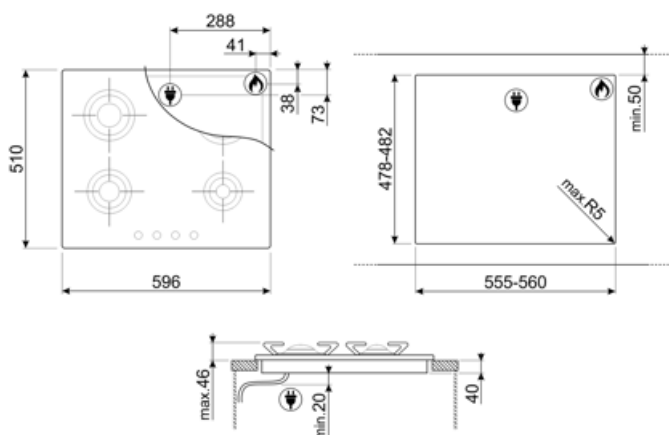

MŰSZAKI JELLEMZŐK

Bal első - Gáz – Félgyors - 1.70 kW

Bal hátsó - Gáz – Gyors - 2.40 kW

Jobb hátsó - Gáz – Gyors - 3.00 kW

Jobb első - Gáz – AUX - 0.90 kW

Gázbiztonsági szelepek Igen

Automatikus szikragyújtás

Igen

Elektromos csatlakozás

Elektromos csatlakozás névleges értéke (W) 1 W

Feszültség (V) 220-240 V

Telepített elektromos kábel típusa Egyfázisú

Frekvencia (Hz)

50/60 Hz

Tápkábel hossza

120 cm

Csatlakozódugó

Nem

Gázcsatlakozás

Gáz típusa G20 Földgáz

Gas connection Cilindrical

Egyéb gázfűvőkák G30 PB-gáz cseppfolyós gáz

Egyéb elérhető gázcsatlakozások

Kúp alakú

Gázcsatlakozás névleges értéke (W)

8000 W