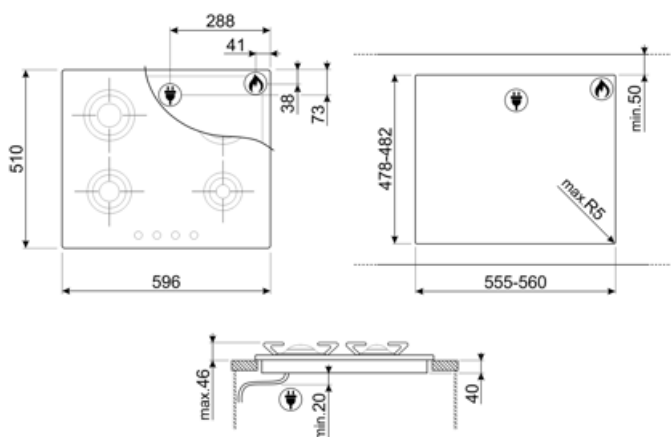

MŰSZAKI JELLEMZŐK

Bal első - Gáz – Félgyors - 1.70 kW

Bal hátsó - Gáz – Gyors - 2.40 kW

Jobb hátsó - Gáz – Gyors - 3.00 kW

Jobb első - Gáz – AUX - 0.90 kW

Gázbiztonsági szelepek Igen

Automatikus szikragyújtás

Igen

Elektromos csatlakozás

Elektromos csatlakozás névleges értéke (W) 1 W

Feszültség (V) 220-240 V

Telepített elektromos kábel típusa Egyfázisú

Frekvencia (Hz)

50/60 Hz

Tápkábel hossza

120 cm

Csatlakozódugó

Nem

Gázcsatlakozás

Gáz típusa G20 Földgáz

Gas connection Cilindrical

Egyéb gázfűvőkák G30 PB-gáz cseppfolyós gáz

Egyéb elérhető gázcsatlakozások

Kúp alakú

Gázcsatlakozás névleges értéke (W)

8000 W