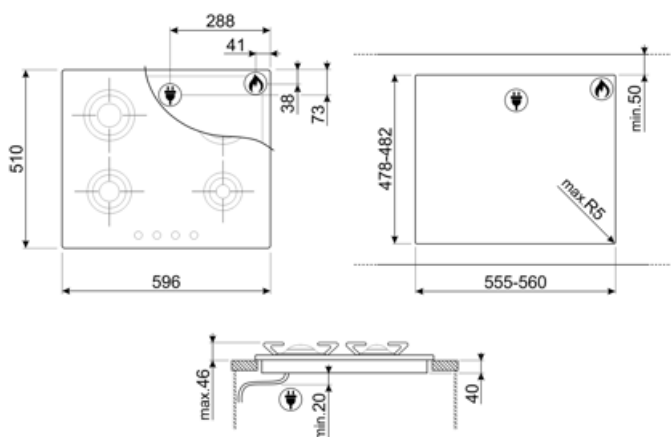

Tápkábel hossza

120 cm

Csatlakozódugó

Nem

Gázcsatlakozás

Gáz típusa G20 Földgáz

Gas connection Cilindrical

Egyéb gázfűvőkák G30 PB-gáz cseppfolyós gáz

Egyéb elérhető gázcsatlakozások

Kúp alakú

Gázcsatlakozás névleges értéke (W)

8000 W

Compatible Accessories

GP64ES

Rozsdamentes acél edénytartók és égőkupakok

Symbols glossary