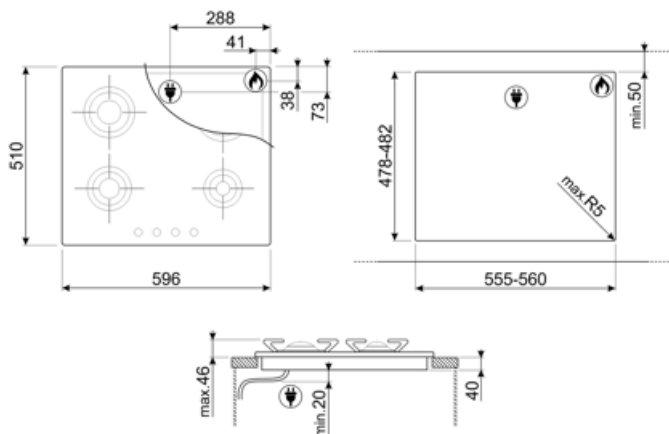

Caratteristiche Tecniche

Anteriore sinistra - Gas - Semirapido - 1.70 kW

Posteriore sinistra - Gas - Rapido - 2.40 kW

Posteriore destra - Gas - Rapido - 3.00 kW

Anteriore destra - Gas - Ausiliario - 0.90 kW

Valvolatura di sicurezza Sì

Accensione rapida sotto
manopola Sì

Collegamento Elettrico

Dati nominali di
collegamento elettrico 1 W
Tensione (V) 220-240 V
Tipo di cavo elettrico
installato Sì, Monofase

Frequenza 50/60 Hz
Lunghezza cavo di
alimentazione 120 cm

Collegamento Gas

Tipo di gas G20 Gas naturale
Collegamento gas Cilindrico
Altri ugelli gas inclusi G30 Gas Liquido GPL

Altri raccordi gas inclusi Conico
Dati nominali di
collegamento gas 8000 W