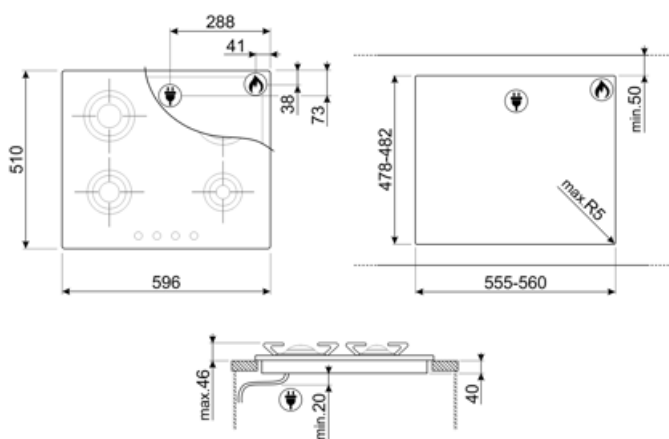

Caratteristiche Tecniche

Anteriore sinistra - Gas - Semirapido - 1.70 kW

Posteriore sinistra - Gas - Rapido - 2.40 kW

Posteriore destra - Gas - Rapido - 3.00 kW

Anteriore destra - Gas - Ausiliario - 0.90 kW

Valvolatura di sicurezza Sì

Accensione rapida sotto Sì
manopola

Collegamento Elettrico

Dati nominali di
collegamento elettrico

1 W

Frequenza

50/60 Hz

Tensione (V)

220-240 V

Lunghezza cavo di
alimentazione

120 cm

Tipo di cavo elettrico
installato

Sì, Monofase

Spina

No

Collegamento Gas

Tipo di gas

G20 Gas naturale

Altri raccordi gas inclusi Conico

Collegamento gas

Cilindrico

Dati nominali di

8000 W

Altri ugelli gas inclusi

G30 Gas Liquido GPL

collegamento gas