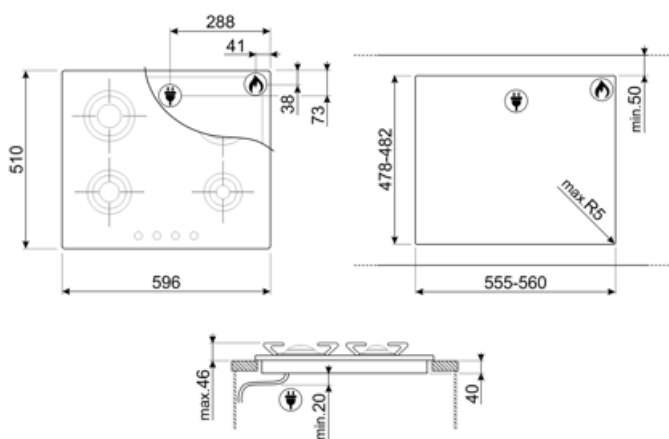

Cilindrico

Altri ugelli gas inclusi

G30 Gas Liquido GPL

Altri raccordi gas inclusi

Conico

Dati nominali di
collegamento gas

8000 W

Accessori Compatibili

GP64ES

Confezione griglie e cappellotti in acciaio inox Ever Shine

Glossario simboli

Standard: modalità di installazione, che si abbina facilmente a qualsiasi tipo di cucina.

Alcuni modelli di piani cottura a induzione presenti in gamma, si possono installare nei fori di misura 48x56 cm.