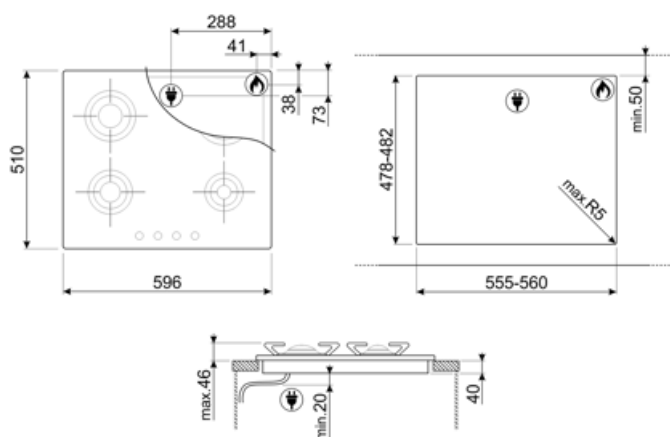

## Opzioni

Foro da incasso	478-482x555-560 mm
-----------------	--------------------

## Collegamento Gas

Tipo di gas  
Collegamento gas  
Altri ugelli gas inclusi

G20 Gas naturale

Cilindrico

G30 Gas Liquido GPL

Altri raccordi gas inclusi  
Dati nominali di  
collegamento gas

Conico

8000 W

## Glossario simboli

---

Standard: modalità di installazione, che si abbina facilmente a qualsiasi tipo di cucina.

Controllo con manopole

Alcuni modelli di piani cottura a induzione presenti in gamma, si possono installare nei fori di misura 48x56 cm.