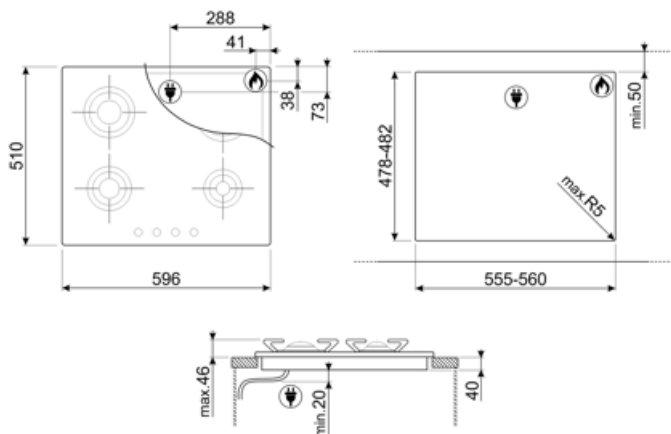

Caratteristiche Tecniche

Anteriore sinistra - Gas - Semirapido - 1.70 kW

Posteriore sinistra - Gas - Rapido - 2.40 kW

Posteriore destra - Gas - Rapido - 3.00 kW

Anteriore destra - Gas - Ausiliario - 0.90 kW

Valvolatura di sicurezza Sì

Accensione rapida sotto
manopola Sì

Collegamento Elettrico

Dati nominali di
collegamento elettrico 1 W
Tensione (V) 220-240 V
Tipo di cavo elettrico
installato Sì, Monofase

Frequenza 50/60 Hz
Lunghezza cavo di
alimentazione 120 cm

Collegamento Gas

Tipo di gas G20 Gas naturale
Collegamento gas Cilindrico
Altri ugelli gas inclusi G30 Gas Liquido GPL

Altri raccordi gas inclusi Conico
Dati nominali di
collegamento gas 8000 W