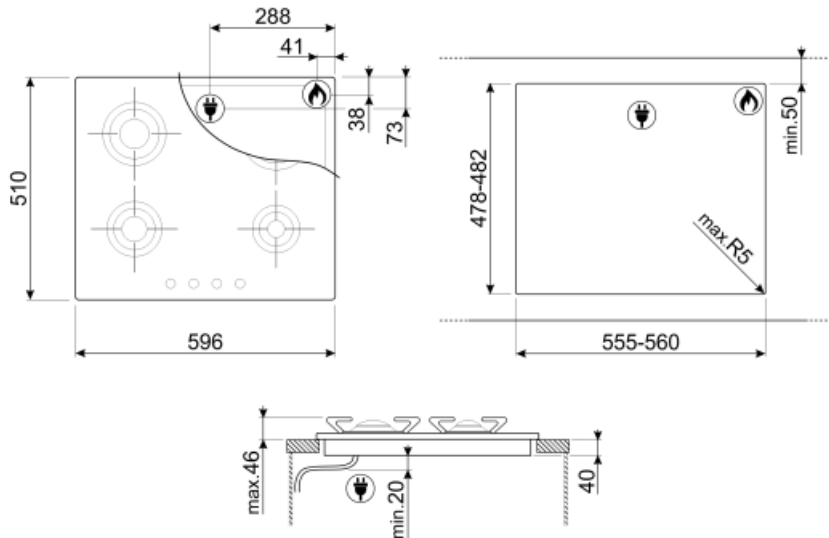

Tekniske egenskaper

Venstre foran - Gass - SRD - 1.70 kW

Venstre bak - Gass - RP - 2.40 kW

Høyre bak - Gass - RP - 3.00 kW

Høyre foran - Gass - AUX - 0.90 kW

Gassikkerhetsventiler Ja Automatisk tenning Ja

Elektrisk tilkobling

Elektrisk tilkoblingseffekt (W)	1 W	Frekvens (Hz)	50/60 Hz
Spenning (V)	220-240 V	Lengde på strømledning (cm)	120 cm
Type ledning	Enfase		

Gasstilkobling

Gasstype	Naturgass G20	Andre gasstilkoblinger følger	Konisk
Gasstilkobling	Sylindrisk	Måling av gassforbindelse (W)	8000 W
Andre medfølgende dyser	Flytende gass G30 GPL