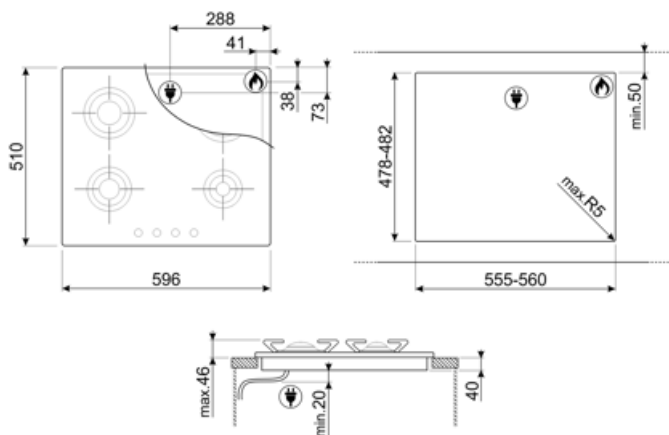

Tekniske egenskaper

Venstre foran - Gass - SRD - 1.70 kW

Venstre bak - Gass - RP - 2.40 kW

Høyre bak - Gass - RP - 3.00 kW

Høyre foran - Gass - AUX - 0.90 kW

Gassikkerhetsventiler Ja Automatisk tenning Ja

Elektrisk tilkobling

Elektrisk tilkoblingseffekt (W)	1 W	Frekvens (Hz)	50/60 Hz
Spenning (V)	220-240 V	Lengde på strømledning (cm)	120 cm
Type ledning	Enfase	Støpseltype	Nei

Gasstilkobling

Gasstype	Naturgass G20	Andre gasstilkoblinger følger	Konisk
Gasstilkobling	Sylindrisk	Måling av gassforbindelse (W)	8000 W
Andre medfølgende dyser	Flytende gass G30 GPL