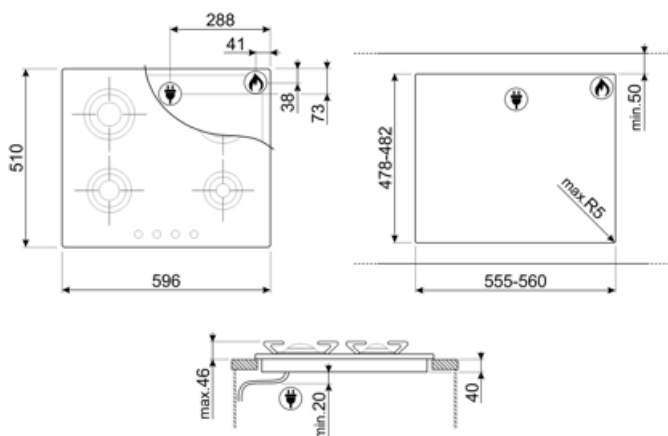

Rechtsachter - Gas - RP - 3.00 kW

Rechtsvoor - Gas - AUX - 0.90 kW

Thermobeveiliging Ja

Automatische ontsteking Ja

Elektrische aansluiting

Aansluitwaarde 1 W
Spanning (V) 220-240 V
Type stroomkabel Eenfasig

Frequentie 50/60 Hz
Lengte voedingskabel 120 cm

Gasaansluiting

Type gas G20 Aardgas
Gasaansluiting Cilindrisch
Andere sproeiers meegeleverd G30 Vloeibaar gas GPL

Andere gasaansluitingen Conisch
Nominale aansluitwaarde gas 8000 W