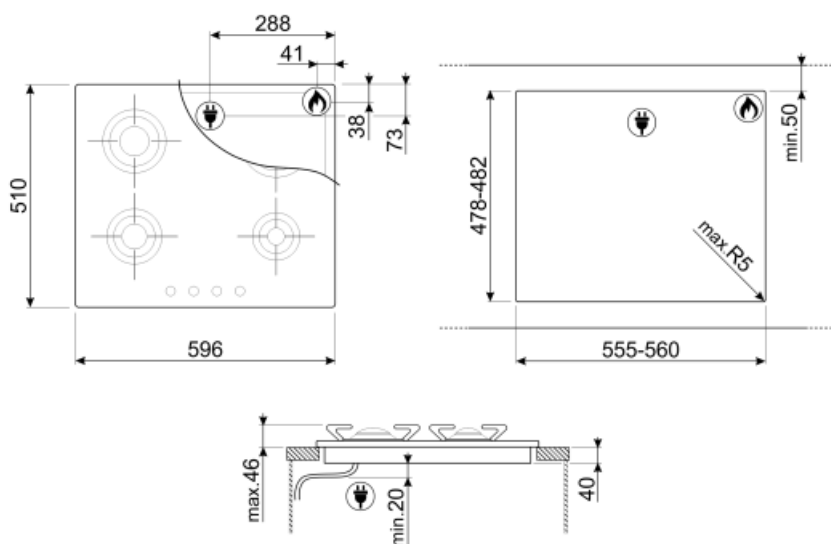

Opcje

Standardowe wycięcie 478-482x555-560 mm

Specyfikacja techniczna

Przedni lewy - Gaz - Średnio szybki - 1.70 kW

Tylny lewy - Gaz - Szybki - 2.40 kW

Tylny prawy - Gaz - Szybki - 3.00 kW

Przedni prawy - Gaz - Pomocniczy - 0.90 kW

Długość przewodu zasilającego (cm) 120 cm

Podłączenie gazowe

Typ gazu G20 gaz naturalny

Podłączenie gazowe Cylindryczne

Zamienne dysze do gazu G30 GPL Gaz płynny

Dostępne inne przyłącza gazowe Stożkowe

Moc przyłączeniowa gazu 8000 W