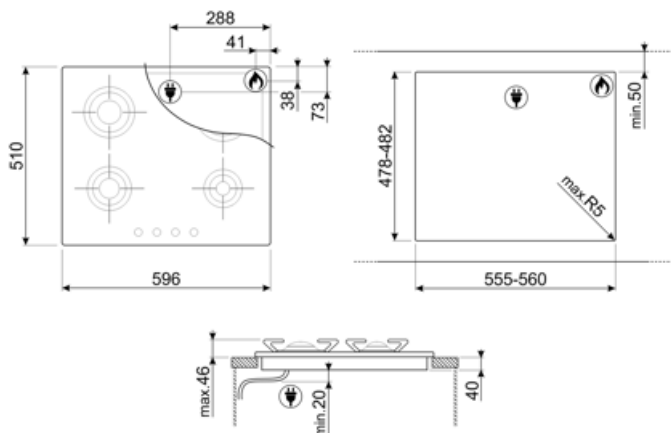

Față-dreapta - Gaz – AUX - 0.90 kW

Supape de siguranță pentru gaz Da Aprindere automată Da

Conexiune electrică

Puterea nominală a conexiunii electrice (W)	1 W	Frecvență (Hz)	50/60 Hz
Tensiune (V)	220-240 V	Lungimea cablului de alimentare	120 cm
Tip de cablu electric	Monofazat		

Conectarea gazului

Tip de gaz	G20 Gaz natural	Alte conexiuni de gaz furnizate	Con
Gas connection	Cilindric	Puterea nominală a conexiunii la gaz (W)	8000 W
Alte duze de gaz incluse	G30 GPL Gaz lichid