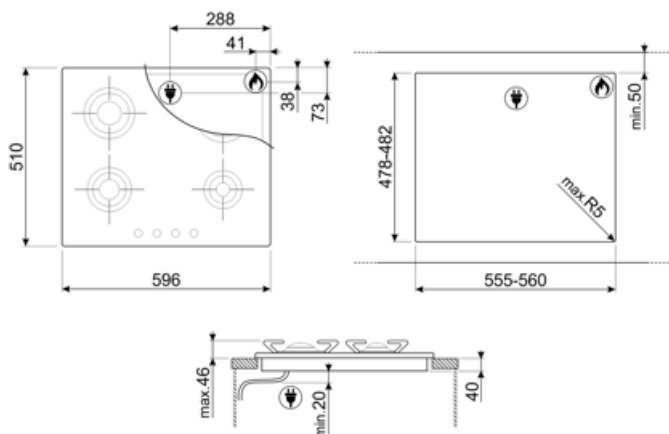

Veçoritë teknike

Përpara majtas - Gaz - Gjysmë i shpejtë - 1.70 kW

Mbrapa majtas - Gaz - I shpejtë - 2.40 kW

Mbrapa djathtas - Gaz - I shpejtë - 3.00 kW

Përpara djathtas - Gaz - AUX - 0.90 kW

Valvulat e sigurisë së gazit	Po	Ndezje automatike	Po

Lidhja elektrike

Vlerësimi i lidhjes elektrike (W)	1 W	Gjatësia e kabllor së furnizimit me energji elektrike	120 cm
Tensioni (V)	220-240 V	Terminal box	No
Lloji i kabllit elektrik të instaluar	Po, me fazë teke	Tapë	Jo
Frekuenca (Hz)	50/60 Hz		

Lidhja e gazit

Lloji i gazit	Gaz natyral G20	Ofrohen lidhje të tjera të gazit	Konik
Gas connection	Cilindric	Vlerësimi i lidhjes së gazit (W)	8000 W
Pipëza të tjera gazi të përfshira	Gaz i lëngshëm G30 GPL